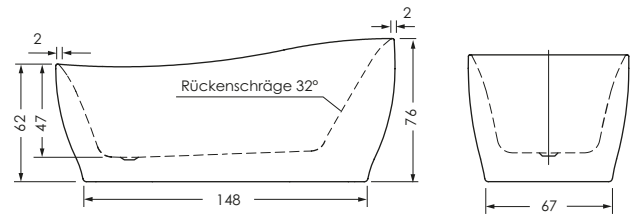

FERRARA MONO 180 / 85 F

Maße 180 x 85 x 47 cm 0031521
Preisgruppe PG 1
Farbe Weiß

Maße 180 x 85 x 47 cm 0031521
Preisgruppe PG 1
Farbe Weiß Matt

FERRARA MONO	Wasserinhalt	Bauhöhe	Gewicht
180 / 85 F	ca. 170 l	76 cm	ca. 51 kg