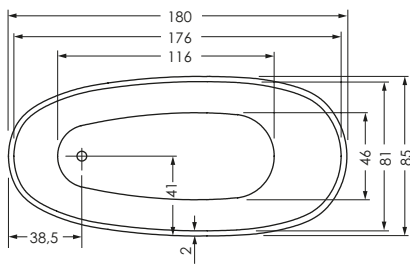

FERRARA MONO 180 / 85 F

Maße 180 x 85 x 47 cm 0031521
Preisgruppe PG 1
Farbe Weiß

Maße 180 x 85 x 47 cm 0031521
Preisgruppe PG 1
Farbe Weiß Matt

FERRARA MONO	Wasserinhalt	Bauhöhe	Gewicht
180 / 85 F	ca. 170 l	76 cm	ca. 51 kg