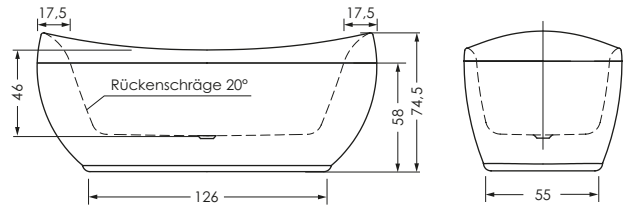

**FERRARA 180 / 85 F**

Maße	180 x 85 x 46 cm	0031519
Preisgruppe	PG 1	
Farbe	Weiß	
Maße	180 x 85 x 46 cm	0031519
Preisgruppe	PG 1	
Farbe	Weiß Matt	

FERRARA	Wasser- inhalt	Bauhöhe	Gewicht
180 / 85 F	ca. 144 l	74,5 cm	ca. 51 kg