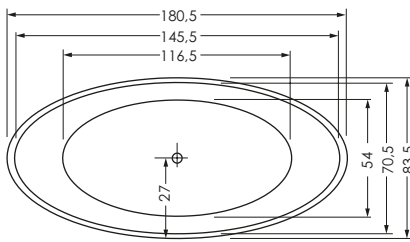

**FERRARA 180 / 85 F**

Maße	180 x 85 x 46 cm	0031519
Preisgruppe	PG 1	
Farbe	Weiß	
Maße	180 x 85 x 46 cm	0031519
Preisgruppe	PG 1	
Farbe	Weiß Matt	

FERRARA	Wasser- inhalt	Bauhöhe	Gewicht
180 / 85 F	ca. 144 l	74,5 cm	ca. 51 kg