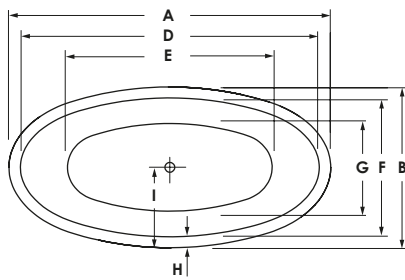

FERRARA F

Maße 170 x 85 x 46 cm 0037393
190 x 95 x 46 cm 0031520
Preisgruppe PG 1
Farbe Weiß

Maße 170 x 85 x 46 cm 0037393
190 x 95 x 46 cm 0031520
Preisgruppe PG 1
Farbe Weiß Matt

FERRARA F	A	B	C	D	E	F	G	H	I	J	K	L	M	N	Wasser- inhalt	Bauhöhe	Gewicht
170 / 85	170	85	46	157	110,5	72	50	6,5	42	6,5	61,5	110,5	53	28°	ca. 140 l	61,5 cm	ca. 45 kg
190 / 95	190	94,5	46	176	130	80,5	57	7	47	7	60	130	58	27°	ca. 210 l	60 cm	ca. 53 kg