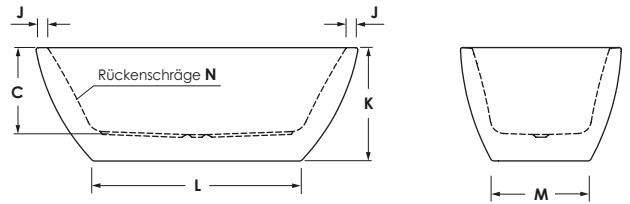

FERRARA F

Maße 170 x 85 x 46 cm 0037393
190 x 95 x 46 cm 0031520
Preisgruppe PG 1
Farbe Weiß

Maße 170 x 85 x 46 cm 0037393
190 x 95 x 46 cm 0031520
Preisgruppe PG 1
Farbe Weiß Matt

FERRARA F	A	B	C	D	E	F	G	H	I	J	K	L	M	N	Wasser- inhalt	Bauhöhe	Gewicht
170 / 85	170	85	46	157	110,5	72	50	6,5	42	6,5	61,5	110,5	53	28°	ca. 140 l	61,5 cm	ca. 45 kg
190 / 95	190	94,5	46	176	130	80,5	57	7	47	7	60	130	58	27°	ca. 210 l	60 cm	ca. 53 kg