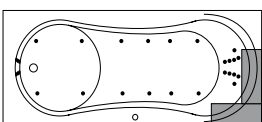

Dublin 180/80	
	Weiß/Pergamon
180x80x43 cm	PG1
Datanorm	0002685
Weitere Farben, Preis und Lieferzeit auf Anfrage	
Bauhöhe mit Füßen:	60-63 cm
Bauhöhe mit Träger:	58 cm
Bauhöhe Whirlpool:	59,5-61,5 cm
Wasserinhalt:	ca. 180 l

Der Einbau unserer Kopf- Nackenstütze ist bei dieser Wanne nicht möglich.

Systeme

Rückentherapie (einseitig) / Aquapunktur

Aqua-Comfort

Vision Luft

Vision Jet

Vision Luft + Jet

Vision Champagner

Um eine reibungslose Montage gewährleisten zu können, empfehlen wir dieses Modell inklusive einem Zubehöropaket zu bestellen.	PG	
Zubehöropaket 1 Datanorm 0034119	MEPA Badewannenfuß normalbreit (0013935), Spezialmontageset für Badewannen (0029754), Viega Multiplex M5 kpl. Chrom (0028297), MEPA Aquaproof Typ II Wannendichtband Länge 3,8 m (0029647)	2
Zubehöropaket 2 Datanorm 0034131	MEPA Badewannenfuß normalbreit (0013935), Spezialmontageset für Badewannen (0029754), Viega Multiplex Trio MT5 kpl. Chrom (0029648), Viega Anschluss-Set (0000583), MEPA Aquaproof Typ II Wannendichtband Länge 3,8 m (0029647)	2
Zubehöropaket 3 Datanorm 0034179	Wannenträger inkl. 2 x PU-Schaum, Viega Multiplex M5 kpl. Chrom (0028297), MEPA Aquaproof Typ II Wannendichtband Länge 3,8 m (0029647)	2
Zubehöropaket 4 Datanorm 0034180	Wannenträger inkl. 2 x PU-Schaum, Viega Multiplex Trio MT5 kpl. Chrom (0029648), Viega Anschluss-Set (0000583), MEPA Aquaproof Typ II Wannendichtband Länge 3,8 m (0029647)	2