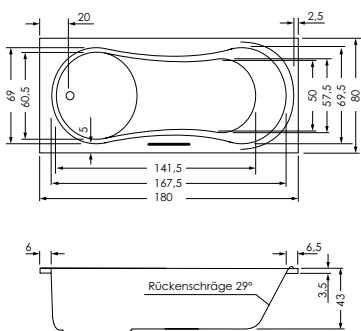

Dublin 180/80	
	Weiß/Pergamon
180x80x43 cm	PG1
Datanorm	0002685
Weitere Farben, Preis und Lieferzeit auf Anfrage	
Bauhöhe mit Füßen:	60-63 cm
Bauhöhe mit Träger:	58 cm
Bauhöhe Whirlpool:	59,5-61,5 cm
Wasserinhalt:	ca. 180 l

Der Einbau unserer Kopf- Nackenstütze ist bei dieser Wanne nicht möglich.

Systeme

Rückentherapie (einseitig) / Aquapunktur

Aqua-Comfort

Vision Luft

Vision Jet

Vision Luft + Jet

Vision Champagner

Um eine reibungslose Montage gewährleisten zu können, empfehlen wir dieses Modell inklusive einem Zubehöropaket zu bestellen.	PG	
Zubehöropaket 1 Datanorm 0034119	MEPA Badewannenfuß normalbreit (0013935), Spezialmontageset für Badewannen (0029754), Viega Multiplex M5 kpl. Chrom (0028297), MEPA Aquaproof Typ II Wannendichtband Länge 3,8 m (0029647)	2
Zubehöropaket 2 Datanorm 0034131	MEPA Badewannenfuß normalbreit (0013935), Spezialmontageset für Badewannen (0029754), Viega Multiplex Trio MT5 kpl. Chrom (0029648), Viega Anschluss-Set (0000583), MEPA Aquaproof Typ II Wannendichtband Länge 3,8 m (0029647)	2
Zubehöropaket 3 Datanorm 0034179	Wannenträger inkl. 2 x PU-Schaum, Viega Multiplex M5 kpl. Chrom (0028297), MEPA Aquaproof Typ II Wannendichtband Länge 3,8 m (0029647)	2
Zubehöropaket 4 Datanorm 0034180	Wannenträger inkl. 2 x PU-Schaum, Viega Multiplex Trio MT5 kpl. Chrom (0029648), Viega Anschluss-Set (0000583), MEPA Aquaproof Typ II Wannendichtband Länge 3,8 m (0029647)	2