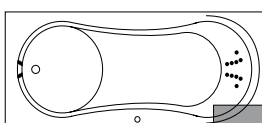

Dublin 180/80	
	Weiß/Pergamon
180x80x43 cm	PG1
Datanorm	0002685
Weitere Farben, Preis und Lieferzeit auf Anfrage	
Bauhöhe mit Füßen:	60-63 cm
Bauhöhe mit Träger:	58 cm
Bauhöhe Whirlpool:	59,5-61,5 cm
Wasserinhalt:	ca. 180 l

Der Einbau unserer Kopf- Nackenstütze ist bei dieser Wanne nicht möglich.

Systeme

Rückentherapie (einseitig) / Aquapunktur

Aqua-Comfort

Vision Luft

Vision Jet

Vision Luft + Jet

Vision Champagner

Um eine reibungslose Montage gewährleisten zu können, empfehlen wir dieses Modell inklusive einem Zubehöropaket zu bestellen.	PG	
Zubehöropaket 1 Datanorm 0034119	MEPA Badewannenfuß normalbreit (0013935), Spezialmontageset für Badewannen (0029754), Viega Multiplex M5 kpl. Chrom (0028297), MEPA Aquaproof Typ II Wannendichtband Länge 3,8 m (0029647)	2
Zubehöropaket 2 Datanorm 0034131	MEPA Badewannenfuß normalbreit (0013935), Spezialmontageset für Badewannen (0029754), Viega Multiplex Trio MT5 kpl. Chrom (0029648), Viega Anschluss-Set (0000583), MEPA Aquaproof Typ II Wannendichtband Länge 3,8 m (0029647)	2
Zubehöropaket 3 Datanorm 0034179	Wannenträger inkl. 2 x PU-Schaum, Viega Multiplex M5 kpl. Chrom (0028297), MEPA Aquaproof Typ II Wannendichtband Länge 3,8 m (0029647)	2
Zubehöropaket 4 Datanorm 0034180	Wannenträger inkl. 2 x PU-Schaum, Viega Multiplex Trio MT5 kpl. Chrom (0029648), Viega Anschluss-Set (0000583), MEPA Aquaproof Typ II Wannendichtband Länge 3,8 m (0029647)	2