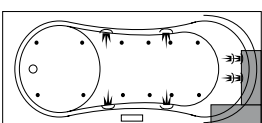

Dublin 180/80	
	Weiß/Pergamon
180x80x43 cm	PG1
Datanorm	0002685
Weitere Farben, Preis und Lieferzeit auf Anfrage	
Bauhöhe mit Füßen:	60-63 cm
Bauhöhe mit Träger:	58 cm
Bauhöhe Whirlpool:	59,5-61,5 cm
Wasserinhalt:	ca. 180 l

Der Einbau unserer Kopf- Nackenstütze ist bei dieser Wanne nicht möglich.

Systeme

Rückentherapie (einseitig) / Aquapunktur

Aqua-Comfort

Vision Luft

Vision Jet

Vision Luft + Jet

Vision Champagner

Um eine reibungslose Montage gewährleisten zu können, empfehlen wir dieses Modell inklusive einem Zubehöropaket zu bestellen.	PG	
Zubehöropaket 1 Datanorm 0034119	MEPA Badewannenfuß normalbreit (0013935), Spezialmontageset für Badewannen (0029754), Viega Multiplex M5 kpl. Chrom (0028297), MEPA Aquaproof Typ II Wannendichtband Länge 3,8 m (0029647)	2
Zubehöropaket 2 Datanorm 0034131	MEPA Badewannenfuß normalbreit (0013935), Spezialmontageset für Badewannen (0029754), Viega Multiplex Trio MT5 kpl. Chrom (0029648), Viega Anschluss-Set (0000583), MEPA Aquaproof Typ II Wannendichtband Länge 3,8 m (0029647)	2
Zubehöropaket 3 Datanorm 0034179	Wannenträger inkl. 2 x PU-Schaum, Viega Multiplex M5 kpl. Chrom (0028297), MEPA Aquaproof Typ II Wannendichtband Länge 3,8 m (0029647)	2
Zubehöropaket 4 Datanorm 0034180	Wannenträger inkl. 2 x PU-Schaum, Viega Multiplex Trio MT5 kpl. Chrom (0029648), Viega Anschluss-Set (0000583), MEPA Aquaproof Typ II Wannendichtband Länge 3,8 m (0029647)	2