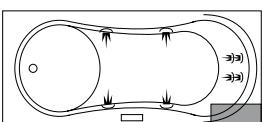

Dublin 180/80	
	Weiß/Pergamon
180x80x43 cm	PG1
Datanorm	0002685
Weitere Farben, Preis und Lieferzeit auf Anfrage	
Bauhöhe mit Füßen:	60-63 cm
Bauhöhe mit Träger:	58 cm
Bauhöhe Whirlpool:	59,5-61,5 cm
Wasserinhalt:	ca. 180 l

Der Einbau unserer Kopf- Nackenstütze ist bei dieser Wanne nicht möglich.

Systeme

Rückentherapie (einseitig) / Aquapunktur

Aqua-Comfort

Vision Luft

Vision Jet

Vision Luft + Jet

Vision Champagner

Um eine reibungslose Montage gewährleisten zu können, empfehlen wir dieses Modell inklusive einem Zubehöropaket zu bestellen.	PG	
Zubehöropaket 1 Datanorm 0034119	MEPA Badewannenfuß normalbreit (0013935), Spezialmontageset für Badewannen (0029754), Viega Multiplex M5 kpl. Chrom (0028297), MEPA Aquaproof Typ II Wannendichtband Länge 3,8 m (0029647)	2
Zubehöropaket 2 Datanorm 0034131	MEPA Badewannenfuß normalbreit (0013935), Spezialmontageset für Badewannen (0029754), Viega Multiplex Trio MT5 kpl. Chrom (0029648), Viega Anschluss-Set (0000583), MEPA Aquaproof Typ II Wannendichtband Länge 3,8 m (0029647)	2
Zubehöropaket 3 Datanorm 0034179	Wannenträger inkl. 2 x PU-Schaum, Viega Multiplex M5 kpl. Chrom (0028297), MEPA Aquaproof Typ II Wannendichtband Länge 3,8 m (0029647)	2
Zubehöropaket 4 Datanorm 0034180	Wannenträger inkl. 2 x PU-Schaum, Viega Multiplex Trio MT5 kpl. Chrom (0029648), Viega Anschluss-Set (0000583), MEPA Aquaproof Typ II Wannendichtband Länge 3,8 m (0029647)	2