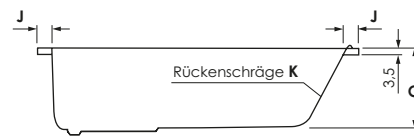

## DUBLIN

**Maße**            **170 x 70 x 43 cm**            0002668  
**170 x 75 x 43 cm**            0002684

**Preisgruppe**    PG 1  
**Farbe**            Weiß/Pergamon  
                       Weiß Matt (Preis auf Anfrage)

DUBLIN	A	B	C	D	E	F	G	H	I	J	K	Wasser- inhalt	Bauhöhe m. Füße	Bauhöhe m. Träger	Bauhöhe Whirlpool
170 / 70	170	70	43	154	131	58,5	45	43	53	8	28°	ca. 145 l	60-63 cm	58 cm	59,5-61,5 cm
170 / 75	170	75	43	156	131	63,5	51	46	58	7	28°	ca. 160 l	60-63 cm	58 cm	59,5-61,5 cm