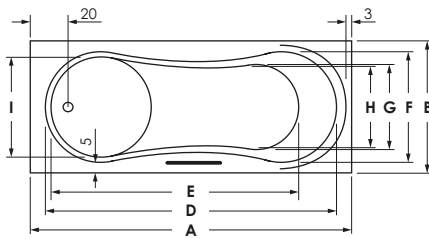

## DUBLIN

**Maße**            **170 x 70 x 43 cm**            0002668  
**170 x 75 x 43 cm**            0002684

**Preisgruppe**    PG 1  
**Farbe**            Weiß/Pergamon  
                       Weiß Matt (Preis auf Anfrage)

DUBLIN	A	B	C	D	E	F	G	H	I	J	K	Wasser- inhalt	Bauhöhe m. Füße	Bauhöhe m. Träger	Bauhöhe Whirlpool
170 / 70	170	70	43	154	131	58,5	45	43	53	8	28°	ca. 145 l	60-63 cm	58 cm	59,5-61,5 cm
170 / 75	170	75	43	156	131	63,5	51	46	58	7	28°	ca. 160 l	60-63 cm	58 cm	59,5-61,5 cm