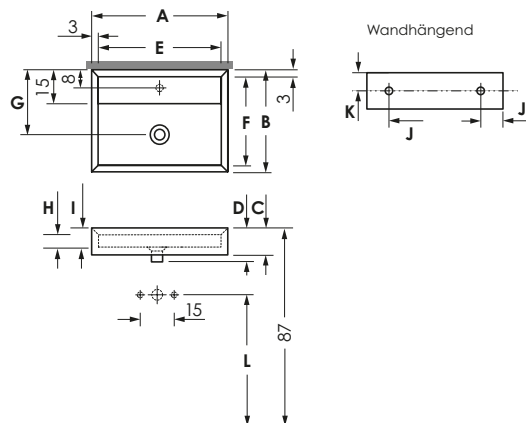

## CUT AFW

Maße	38 x 45 x 12 cm	mit Hahnloch ohne Hahnloch	0035092 0034677
		Weiß Weiß Matt / Schwarz Matt	
Maße	45 x 45 x 20 cm	mit Hahnloch ohne Hahnloch	0037122 0037121
		Weiß Weiß Matt / Schwarz Matt	
Maße	60 x 45 x 16 cm	mit Hahnloch ohne Hahnloch	0037124 0037123
		Weiß Weiß Matt / Schwarz Matt	

<b>Preisgruppe</b>	PG 7
<b>Montageoption</b>	Wandhängend
<b>Schaffventil</b>	Keramik (verschleißbar)
<b>Überlauf</b>	verdeckt

CUT	A	B	C	D	E	F	G	H	I	J	K	L	Gewicht
38 / 45 AFW	38	45	12	14,5	32	39	28	5	9	9	7,5	62	ca. 10,5 kg
45 / 45 AFW	45	45	20	20	39	39	28	10,5	14	8	7	55	ca. 18,5 kg
60 / 45 AFW	60	45	16	19	54	39	29	9,5	12,5	16	8	58	ca. 20,5 kg