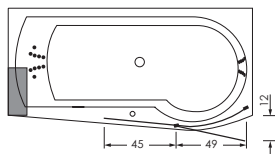

Aqua-Comfort