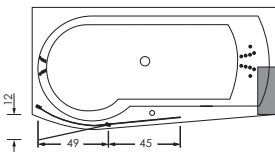

Aqua-Comfort