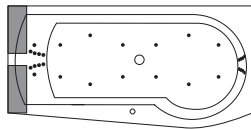

<b>Arosa shower 170 links</b>	
	Weiß/Pergamon
<b>170x75/85x46 cm</b>	<b>PG1</b>
<b>Datanorm</b>	<b>0025748</b>
Weitere Farben, Preis und Lieferzeit auf Anfrage	
Bauhöhe mit Füßen:	61-68 cm
Bauhöhe mit Träger:	61 cm
Bauhöhe Glasabtrennung:	145 cm
Bauhöhe Whirlpool:	62,5-64,5 cm
Wasserinhalt:	ca. 240 l

Beim Einbau unserer Kopf-Nackenstütze steht diese über den Wannенrand hinaus.

**Systeme**

Rückentherapie (einseitig) / Aquapunktur

Aqua-Comfort

Vision Luft

Vision Jet

Vision Luft + Jet

Vision Champagner

Um eine reibungslose Montage gewährleisten zu können, empfehlen wir dieses Modell inklusive einem Zubehöropaket zu bestellen.			<b>PG</b>
<b>Zubehöropaket 1</b>	MEPA Badewannenfuß Paar, normalbreit (0013935), Spezialmontageset für Badewannen (0029754), Viega Multiplex M5 kpl. Chrom (lang) (0028298), MEPA Aquaproof Typ II Wannendichtband Länge 3,8 m (0029647)		2
<b>Zubehöropaket 2</b>	MEPA Badewannenfuß Paar, normalbreit (0013935), Spezialmontageset für Badewannen (0029754), Viega Multiplex Trio MT5 kpl. Chrom (lang) (0028296), Viega Anschluss-Set (0000583), MEPA Aquaproof Typ II Wannendichtband Länge 3,8 m (0029647)		2
<b>Zubehöropaket 3</b>	Wannenträger inkl. 2 x PU-Schaum, Viega Multiplex M5 kpl. Chrom (lang) (0028298), MEPA Aquaproof Typ II Wannendichtband Länge 3,8 m (0029647)		2
<b>Zubehöropaket 4</b>	Wannenträger inkl. 2 x PU-Schaum, Viega Multiplex Trio MT5 kpl. Chrom (lang) (0028296), Viega Anschluss-Set (0000583), MEPA Aquaproof Typ II Wannendichtband Länge 3,8 m (0029647)		2