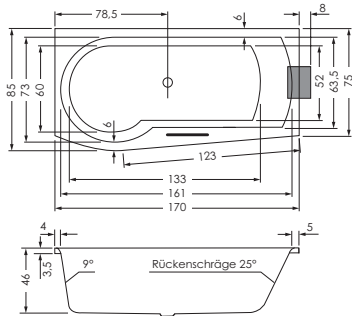

Arosa shower 170 rechts	
	Weiß/Pergamon
170x75/85x46 cm	PG1
Datanorm	0025749
Weitere Farben, Preis und Lieferzeit auf Anfrage	
Bauhöhe mit Füßen:	61-68 cm
Bauhöhe mit Träger:	61 cm
Bauhöhe Glasabtrennung:	145 cm
Bauhöhe Whirlpool:	62,5-64,5 cm
Wasserinhalt:	ca. 240 l

Beim Einbau unserer Kopf-Nackenstütze steht diese über den Wannenrand hinaus.

Systeme

Rückentherapie (einseitig) / Aquapunktur

Aqua-Comfort

Vision Luft

Vision Jet

Vision Luft + Jet

Vision Champagner

Um eine reibungslose Montage gewährleisten zu können, empfehlen wir dieses Modell inklusive einem Zubehörpaket zu bestellen.			PG
Zubehörpaket 1	MEPA Badewannenfuß Paar, normalbreit (0013935), Spezialmontageset für Badewannen (0029754), Viega Multiplex M5 kpl. Chrom (lang) (0028298), MEPA Aquaproof Typ II Wannendichtband Länge 3,8 m (0029647)		2
Zubehörpaket 2	MEPA Badewannenfuß Paar, normalbreit (0013935), Spezialmontageset für Badewannen (0029754), Viega Multiplex Trio MT5 kpl. Chrom (lang) (0028296), Viega Anschluss-Set (0000583), MEPA Aquaproof Typ II Wannendichtband Länge 3,8 m (0029647)		2
Zubehörpaket 3	Wannenträger inkl. 2 x PU-Schaum, Viega Multiplex M5 kpl. Chrom (lang) (0028298), MEPA Aquaproof Typ II Wannendichtband Länge 3,8 m (0029647)		2
Zubehörpaket 4	Wannenträger inkl. 2 x PU-Schaum, Viega Multiplex Trio MT5 kpl. Chrom (lang) (0028296), Viega Anschluss-Set (0000583), MEPA Aquaproof Typ II Wannendichtband Länge 3,8 m (0029647)		2

Systempreise (ohne Wanne) Inkl. Fußgestell, Fußpads, Spezialmontageset BW, Excenter garnitur Chrom¹, RCP repa-clean-protect und Probierset Badezusätze.

Systempreis (ohne Wanne)	Datan.	Anzahl der Düsen Chrom							PG
		Luft	Jet	MJ	Ch	PD			
Rückentherapie	0025166					10			2
Aquapunktur	0032828					16			2
Aqua-Comfort	0037417				12	16			2
Whirlpool Vision Luft	0028264	12							2
Whirlpool Vision Jet	0028269		4	4					2
Whirlpool Vision Luft + Jet	0028276	12	4	4					2
Whirlpool Vision Champagner	0028285		4	4	12				2

- inklusive
- optional