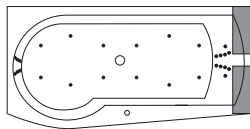

<b>Arosa shower 170 rechts</b>	
	Weiß/Pergamon
<b>170x75/85x46 cm</b>	<b>PG1</b>
<b>Datanorm</b>	<b>0025749</b>
Weitere Farben, Preis und Lieferzeit auf Anfrage	
Bauhöhe mit Füßen:	61-68 cm
Bauhöhe mit Träger:	61 cm
Bauhöhe Glasabtrennung:	145 cm
Bauhöhe Whirlpool:	62,5-64,5 cm
Wasserinhalt:	ca. 240 l

Beim Einbau unserer Kopf-Nackenstütze steht diese über den Wannenrand hinaus.

**Systeme**

Rückentherapie (einseitig) / Aquapunktur

Aqua-Comfort

Vision Luft

Vision Jet

Vision Luft + Jet

Vision Champagner

Um eine reibungslose Montage gewährleisten zu können, empfehlen wir dieses Modell inklusive einem Zubehörpaket zu bestellen.			<b>PG</b>
<b>Zubehörpaket 1</b>	MEPA Badewannenfuß Paar, normalbreit (0013935), Spezialmontageset für Badewannen (0029754), Viega Multiplex M5 kpl. Chrom (lang) (0028298), MEPA Aquaproof Typ II Wannendichtband Länge 3,8 m (0029647)		2
<b>Zubehörpaket 2</b>	MEPA Badewannenfuß Paar, normalbreit (0013935), Spezialmontageset für Badewannen (0029754), Viega Multiplex Trio MT5 kpl. Chrom (lang) (0028296), Viega Anschluss-Set (0000583), MEPA Aquaproof Typ II Wannendichtband Länge 3,8 m (0029647)		2
<b>Zubehörpaket 3</b>	Wannenträger inkl. 2 x PU-Schaum, Viega Multiplex M5 kpl. Chrom (lang) (0028298), MEPA Aquaproof Typ II Wannendichtband Länge 3,8 m (0029647)		2
<b>Zubehörpaket 4</b>	Wannenträger inkl. 2 x PU-Schaum, Viega Multiplex Trio MT5 kpl. Chrom (lang) (0028296), Viega Anschluss-Set (0000583), MEPA Aquaproof Typ II Wannendichtband Länge 3,8 m (0029647)		2