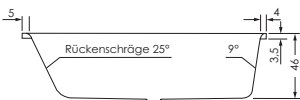

Arosa shower 170 links	
	Weiß/Pergamon
170x75/85x46 cm	PG1
Datanorm	0025748
Weitere Farben, Preis und Lieferzeit auf Anfrage	
Bauhöhe mit Füßen:	61-68 cm
Bauhöhe mit Träger:	61 cm
Bauhöhe Glasabtrennung:	145 cm
Bauhöhe Whirlpool:	62,5-64,5 cm
Wasserinhalt:	ca. 240 l

Beim Einbau unserer Kopf-Nackenstütze steht diese über den Wannенrand hinaus.

Systeme

Rückentherapie (einseitig) / Aquapunktur