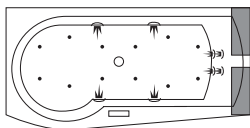

<b>Arosa shower 170 rechts</b>	
	Weiß/Pergamon
<b>170x75/85x46 cm</b>	<b>PG1</b>
<b>Datanorm</b>	<b>0025749</b>
Weitere Farben, Preis und Lieferzeit auf Anfrage	
Bauhöhe mit Füßen:	61-68 cm
Bauhöhe mit Träger:	61 cm
Bauhöhe Glasabtrennung:	145 cm
Bauhöhe Whirlpool:	62,5-64,5 cm
Wasserinhalt:	ca. 240 l

Beim Einbau unserer Kopf-Nackenstütze steht diese über den Wannenrand hinaus.

**Systeme**

Rückentherapie (einseitig) / Aquapunktur

Aqua-Comfort

Vision Luft

Vision Jet

Vision Luft + Jet

Vision Champagner

Um eine reibungslose Montage gewährleisten zu können, empfehlen wir dieses Modell inklusive einem Zubehörpaket zu bestellen.			<b>PG</b>
<b>Zubehörpaket 1</b>	MEPA Badewannenfuß Paar, normalbreit (0013935), Spezialmontageset für Badewannen (0029754), Viega Multiplex M5 kpl. Chrom (lang) (0028298), MEPA Aquaproof Typ II Wannendichtband Länge 3,8 m (0029647)		2
<b>Zubehörpaket 2</b>	MEPA Badewannenfuß Paar, normalbreit (0013935), Spezialmontageset für Badewannen (0029754), Viega Multiplex Trio MT5 kpl. Chrom (lang) (0028296), Viega Anschluss-Set (0000583), MEPA Aquaproof Typ II Wannendichtband Länge 3,8 m (0029647)		2
<b>Zubehörpaket 3</b>	Wannenträger inkl. 2 x PU-Schaum, Viega Multiplex M5 kpl. Chrom (lang) (0028298), MEPA Aquaproof Typ II Wannendichtband Länge 3,8 m (0029647)		2
<b>Zubehörpaket 4</b>	Wannenträger inkl. 2 x PU-Schaum, Viega Multiplex Trio MT5 kpl. Chrom (lang) (0028296), Viega Anschluss-Set (0000583), MEPA Aquaproof Typ II Wannendichtband Länge 3,8 m (0029647)		2