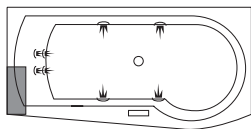

<b>Arosa shower 170 links</b>	
	Weiß/Pergamon
<b>170x75/85x46 cm</b>	<b>PG1</b>
<b>Datanorm</b>	<b>0025748</b>
Weitere Farben, Preis und Lieferzeit auf Anfrage	
Bauhöhe mit Füßen:	61-68 cm
Bauhöhe mit Träger:	61 cm
Bauhöhe Glasabtrennung:	145 cm
Bauhöhe Whirlpool:	62,5-64,5 cm
Wasserinhalt:	ca. 240 l

Beim Einbau unserer Kopf-Nackenstütze steht diese über den Wannенrand hinaus.

**Systeme**

Rückentherapie (einseitig) / Aquapunktur

Aqua-Comfort

Vision Luft

Vision Jet

Vision Luft + Jet

Vision Champagner

Um eine reibungslose Montage gewährleisten zu können, empfehlen wir dieses Modell inklusive einem Zubehöropaket zu bestellen.			<b>PG</b>
<b>Zubehöropaket 1</b>	MEPA Badewannenfuß Paar, normalbreit (0013935), Spezialmontageset für Badewannen (0029754), Viega Multiplex M5 kpl. Chrom (lang) (0028298), MEPA Aquaproof Typ II Wannendichtband Länge 3,8 m (0029647)		2
<b>Zubehöropaket 2</b>	MEPA Badewannenfuß Paar, normalbreit (0013935), Spezialmontageset für Badewannen (0029754), Viega Multiplex Trio MT5 kpl. Chrom (lang) (0028296), Viega Anschluss-Set (0000583), MEPA Aquaproof Typ II Wannendichtband Länge 3,8 m (0029647)		2
<b>Zubehöropaket 3</b>	Wannenträger inkl. 2 x PU-Schaum, Viega Multiplex M5 kpl. Chrom (lang) (0028298), MEPA Aquaproof Typ II Wannendichtband Länge 3,8 m (0029647)		2
<b>Zubehöropaket 4</b>	Wannenträger inkl. 2 x PU-Schaum, Viega Multiplex Trio MT5 kpl. Chrom (lang) (0028296), Viega Anschluss-Set (0000583), MEPA Aquaproof Typ II Wannendichtband Länge 3,8 m (0029647)		2