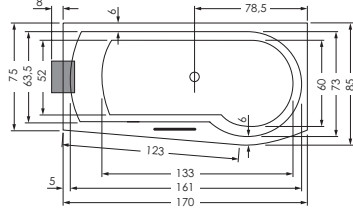

Arosa shower 170 links	
	Weiß/Pergamon
170x75/85x46 cm	PG1
Datanorm	0025748
Weitere Farben, Preis und Lieferzeit auf Anfrage	
Bauhöhe mit Füßen:	61-68 cm
Bauhöhe mit Träger:	61 cm
Bauhöhe Glasabtrennung:	145 cm
Bauhöhe Whirlpool:	62,5-64,5 cm
Wasserinhalt:	ca. 240 l

Beim Einbau unserer Kopf-Nackenstütze steht diese über den Wannенrand hinaus.

Systeme

Rückentherapie (einseitig) / Aquapunktur