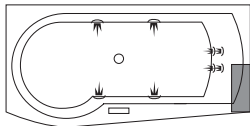

<b>Arosa shower 170 rechts</b>	
	Weiß/Pergamon
<b>170x75/85x46 cm</b>	<b>PG1</b>
<b>Datanorm</b>	<b>0025749</b>
Weitere Farben, Preis und Lieferzeit auf Anfrage	
Bauhöhe mit Füßen:	61-68 cm
Bauhöhe mit Träger:	61 cm
Bauhöhe Glasabtrennung:	145 cm
Bauhöhe Whirlpool:	62,5-64,5 cm
Wasserinhalt:	ca. 240 l

Beim Einbau unserer Kopf-Nackenstütze steht diese über den Wannenrand hinaus.

**Systeme**

Rückentherapie (einseitig) / Aquapunktur

Aqua-Comfort

Vision Luft

Vision Jet

Vision Luft + Jet

Vision Champagner

Um eine reibungslose Montage gewährleisten zu können, empfehlen wir dieses Modell inklusive einem Zubehörpaket zu bestellen.			<b>PG</b>
<b>Zubehörpaket 1</b>	MEPA Badewannenfuß Paar, normalbreit (0013935), Spezialmontageset für Badewannen (0029754), Viega Multiplex M5 kpl. Chrom (lang) (0028298), MEPA Aquaproof Typ II Wannendichtband Länge 3,8 m (0029647)		2
<b>Zubehörpaket 2</b>	MEPA Badewannenfuß Paar, normalbreit (0013935), Spezialmontageset für Badewannen (0029754), Viega Multiplex Trio MT5 kpl. Chrom (lang) (0028296), Viega Anschluss-Set (0000583), MEPA Aquaproof Typ II Wannendichtband Länge 3,8 m (0029647)		2
<b>Zubehörpaket 3</b>	Wannenträger inkl. 2 x PU-Schaum, Viega Multiplex M5 kpl. Chrom (lang) (0028298), MEPA Aquaproof Typ II Wannendichtband Länge 3,8 m (0029647)		2
<b>Zubehörpaket 4</b>	Wannenträger inkl. 2 x PU-Schaum, Viega Multiplex Trio MT5 kpl. Chrom (lang) (0028296), Viega Anschluss-Set (0000583), MEPA Aquaproof Typ II Wannendichtband Länge 3,8 m (0029647)		2