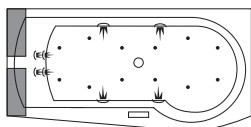

<b>Arosa shower 170 links</b>	
	Weiß/Pergamon
<b>170x75/85x46 cm</b>	<b>PG1</b>
<b>Datanorm</b>	<b>0025748</b>
Weitere Farben, Preis und Lieferzeit auf Anfrage	
Bauhöhe mit Füßen:	61-68 cm
Bauhöhe mit Träger:	61 cm
Bauhöhe Glasabtrennung:	145 cm
Bauhöhe Whirlpool:	62,5-64,5 cm
Wasserinhalt:	ca. 240 l

Beim Einbau unserer Kopf-Nackenstütze steht diese über den Wannенrand hinaus.

**Systeme**

Rückentherapie (einseitig) / Aquapunktur

Aqua-Comfort

Vision Luft

Vision Jet

Vision Luft + Jet

Vision Champagner

Um eine reibungslose Montage gewährleisten zu können, empfehlen wir dieses Modell inklusive einem Zubehöropaket zu bestellen.			<b>PG</b>
<b>Zubehöropaket 1</b>	MEPA Badewannenfuß Paar, normalbreit (0013935), Spezialmontageset für Badewannen (0029754), Viega Multiplex M5 kpl. Chrom (lang) (0028298), MEPA Aquaproof Typ II Wannendichtband Länge 3,8 m (0029647)		2
<b>Zubehöropaket 2</b>	MEPA Badewannenfuß Paar, normalbreit (0013935), Spezialmontageset für Badewannen (0029754), Viega Multiplex Trio MT5 kpl. Chrom (lang) (0028296), Viega Anschluss-Set (0000583), MEPA Aquaproof Typ II Wannendichtband Länge 3,8 m (0029647)		2
<b>Zubehöropaket 3</b>	Wannenträger inkl. 2 x PU-Schaum, Viega Multiplex M5 kpl. Chrom (lang) (0028298), MEPA Aquaproof Typ II Wannendichtband Länge 3,8 m (0029647)		2
<b>Zubehöropaket 4</b>	Wannenträger inkl. 2 x PU-Schaum, Viega Multiplex Trio MT5 kpl. Chrom (lang) (0028296), Viega Anschluss-Set (0000583), MEPA Aquaproof Typ II Wannendichtband Länge 3,8 m (0029647)		2