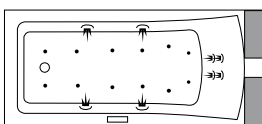

<b>Arosa Ergo 180/80</b>	
	Weiß/Pergamon
<b>180x80x46 cm</b>	<b>PG1</b>
<b>Datanorm</b>	<b>0029750</b>
Weitere Farben, Preis und Lieferzeit auf Anfrage	
Bauhöhe mit Füßen:	61-65 cm
Bauhöhe mit Träger:	61 cm
Bauhöhe Whirlpool:	61,5-63,5 cm
Wasserinhalt:	ca. 195 l

Beim Einbau unserer Kopf-Nackenstütze steht diese über den Wannенrand hinaus.

**Systeme**

Rückentherapie (einseitig) / Aquapunktur

Aqua-Comfort

Vision Luft

Vision Jet

Vision Luft + Jet

Vision Champagner

Um eine reibungslose Montage gewährleisten zu können, empfehlen wir dieses Modell inklusive einem Zubehöropaket zu bestellen.		<b>PG</b>
<b>Zubehöropaket 1</b>	MEPA Badewannenfuß normalbreit (0013935), Spezialmontageset für Badewannen (0029754), Viega Multiplex M5 kpl. Chrom (0028297), MEPA Aquaproof Typ II Wannendichtband Länge 3,8 m (0029647)	2
<b>Zubehöropaket 2</b>	MEPA Badewannenfuß normalbreit (0013935), Spezialmontageset für Badewannen (0029754), Viega Multiplex Trio MT5 kpl. Chrom (0029648), Viega Anschluss-Set (0000583), MEPA Aquaproof Typ II Wannendichtband Länge 3,8 m (0029647)	2
<b>Zubehöropaket 3</b>	Wannenträger inkl. 2 x PU-Schaum, Viega Multiplex M5 kpl. Chrom (0028297), MEPA Aquaproof Typ II Wannendichtband Länge 3,8 m (0029647)	2
<b>Zubehöropaket 4</b>	Wannenträger inkl. 2 x PU-Schaum, Viega Multiplex Trio MT5 kpl. Chrom (0029648), Viega Anschluss-Set (0000583), MEPA Aquaproof Typ II Wannendichtband Länge 3,8 m (0029647)	2