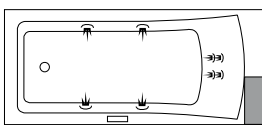

<b>Arosa Ergo 180/80</b>	
	Weiß/Pergamon
<b>180x80x46 cm</b>	<b>PG1</b>
<b>Datanorm</b>	<b>0029750</b>
Weitere Farben, Preis und Lieferzeit auf Anfrage	
Bauhöhe mit Füßen:	61-65 cm
Bauhöhe mit Träger:	61 cm
Bauhöhe Whirlpool:	61,5-63,5 cm
Wasserinhalt:	ca. 195 l

Beim Einbau unserer Kopf-Nackenstütze steht diese über den Wannенrand hinaus.

**Systeme**

Rückentherapie (einseitig) / Aquapunktur

Aqua-Comfort

Vision Luft

Vision Jet

Vision Luft + Jet

Vision Champagner

Um eine reibungslose Montage gewährleisten zu können, empfehlen wir dieses Modell inklusive einem Zubehöropaket zu bestellen.		<b>PG</b>
<b>Zubehöropaket 1</b>	MEPA Badewannenfuß normalbreit (0013935), Spezialmontageset für Badewannen (0029754), Viega Multiplex M5 kpl. Chrom (0028297), MEPA Aquaproof Typ II Wannendichtband Länge 3,8 m (0029647)	2
<b>Zubehöropaket 2</b>	MEPA Badewannenfuß normalbreit (0013935), Spezialmontageset für Badewannen (0029754), Viega Multiplex Trio MT5 kpl. Chrom (0029648), Viega Anschluss-Set (0000583), MEPA Aquaproof Typ II Wannendichtband Länge 3,8 m (0029647)	2
<b>Zubehöropaket 3</b>	Wannenträger inkl. 2 x PU-Schaum, Viega Multiplex M5 kpl. Chrom (0028297), MEPA Aquaproof Typ II Wannendichtband Länge 3,8 m (0029647)	2
<b>Zubehöropaket 4</b>	Wannenträger inkl. 2 x PU-Schaum, Viega Multiplex Trio MT5 kpl. Chrom (0029648), Viega Anschluss-Set (0000583), MEPA Aquaproof Typ II Wannendichtband Länge 3,8 m (0029647)	2