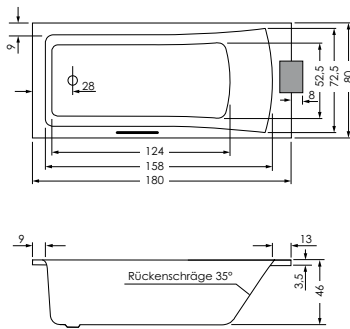

<b>Arosa Ergo 180/80</b>	
	Weiß/Pergamon
<b>180x80x46 cm</b>	<b>PG1</b>
<b>Datanorm</b>	<b>0029750</b>
Weitere Farben, Preis und Lieferzeit auf Anfrage	
Bauhöhe mit Füßen:	61-65 cm
Bauhöhe mit Träger:	61 cm
Bauhöhe Whirlpool:	61,5-63,5 cm
Wasserinhalt:	ca. 195 l

Beim Einbau unserer Kopf-Nackenstütze steht diese über den Wannенrand hinaus.

**Systeme**

Rückentherapie (einseitig) / Aquapunktur

Aqua-Comfort

Vision Luft

Vision Jet

Vision Luft + Jet

Vision Champagner

Um eine reibungslose Montage gewährleisten zu können, empfehlen wir dieses Modell inklusive einem Zubehöropaket zu bestellen.		<b>PG</b>
<b>Zubehöropaket 1</b>	MEPA Badewannenfuß normalbreit (0013935), Spezialmontageset für Badewannen (0029754), Viega Multiplex M5 kpl. Chrom (0028297), MEPA Aquaproof Typ II Wannendichtband Länge 3,8 m (0029647)	2
<b>Zubehöropaket 2</b>	MEPA Badewannenfuß normalbreit (0013935), Spezialmontageset für Badewannen (0029754), Viega Multiplex Trio MT5 kpl. Chrom (0029648), Viega Anschluss-Set (0000583), MEPA Aquaproof Typ II Wannendichtband Länge 3,8 m (0029647)	2
<b>Zubehöropaket 3</b>	Wannenträger inkl. 2 x PU-Schaum, Viega Multiplex M5 kpl. Chrom (0028297), MEPA Aquaproof Typ II Wannendichtband Länge 3,8 m (0029647)	2
<b>Zubehöropaket 4</b>	Wannenträger inkl. 2 x PU-Schaum, Viega Multiplex Trio MT5 kpl. Chrom (0029648), Viega Anschluss-Set (0000583), MEPA Aquaproof Typ II Wannendichtband Länge 3,8 m (0029647)	2