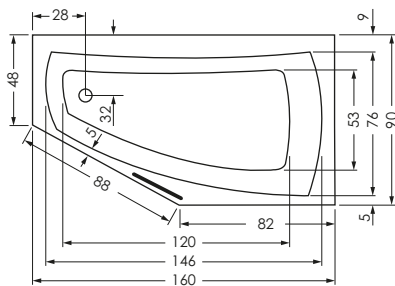

AROSA 160 / 90 LINKS

Maße 160 x 90/48 x 45 cm 0031681

Preisgruppe PG 1

Farbe Weiß/Pergamon
Weiß Matt (Preis auf Anfrage)

AROSA	Wasser- inhalt	Bauhöhe m. Füßen	Bauhöhe m. Träger	Bauhöhe Whirlpool
160 / 90 li	ca. 160 l	62-66 cm	61 cm	63,5-65,5 cm