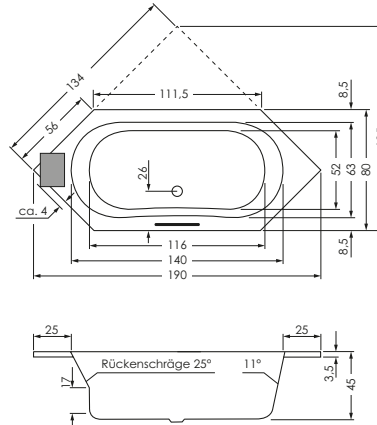

ALICANTE

Maße	180 x 80 x 45 cm	0025501
	190 x 80 x 45 cm	0000439
	200 x 90 x 47 cm	0000470

Preisgruppe	PG 1
Farbe	Weiß/Pergamon Weiß Matt (Preis auf Anfrage)

Achtung: Diese Modelle haben keinen symmetrischen Innenbereich.

ALICANTE	Wasser- inhalt	Bauhöhe m. Füßen	Bauhöhe m. Träger	Bauhöhe Whirlpool
180 / 80	ca. 130 l	61,5-66,5 cm	59,5 cm	62-64 cm
190 / 80	ca. 145 l	62-67 cm	59 cm	62,5-64,5 cm
200 / 90	ca. 200 l	64-69 cm	62 cm	64,5-66,5 cm