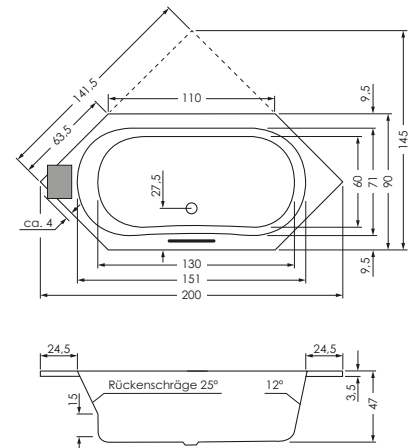

ALICANTE

Maße	180 x 80 x 45 cm	0025501
	190 x 80 x 45 cm	0000439
	200 x 90 x 47 cm	0000470

Preisgruppe	PG 1
Farbe	Weiß/Pergamon Weiß Matt (Preis auf Anfrage)

Achtung: Diese Modelle haben keinen symmetrischen Innenbereich.

ALICANTE	Wasser- inhalt	Bauhöhe m. Füßen	Bauhöhe m. Träger	Bauhöhe Whirlpool
180 / 80	ca. 130 l	61,5-66,5 cm	59,5 cm	62-64 cm
190 / 80	ca. 145 l	62-67 cm	59 cm	62,5-64,5 cm
200 / 90	ca. 200 l	64-69 cm	62 cm	64,5-66,5 cm