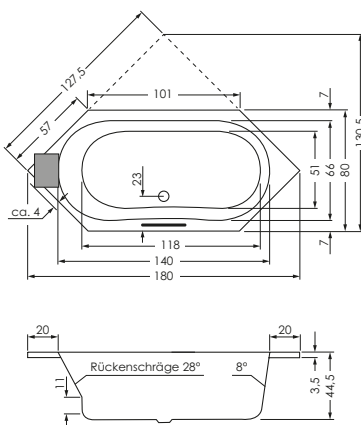

ALICANTE

Maße	180 x 80 x 45 cm	0025501
	190 x 80 x 45 cm	0000439
	200 x 90 x 47 cm	0000470

Preisgruppe	PG 1
Farbe	Weiß/Pergamon Weiß Matt (Preis auf Anfrage)

Achtung: Diese Modelle haben keinen symmetrischen Innenbereich.

ALICANTE	Wasser- inhalt	Bauhöhe m. Füßen	Bauhöhe m. Träger	Bauhöhe Whirlpool
180 / 80	ca. 130 l	61,5-66,5 cm	59,5 cm	62-64 cm
190 / 80	ca. 145 l	62-67 cm	59 cm	62,5-64,5 cm
200 / 90	ca. 200 l	64-69 cm	62 cm	64,5-66,5 cm