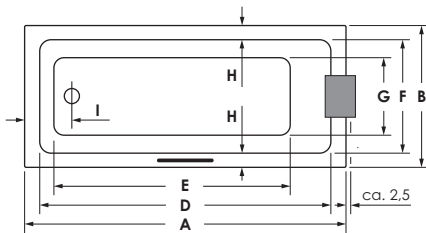

ABANO MONO P

Maße **170 x 75 x 42 cm** 0035204
 180 x 80 x 42 cm 0035206

Preisgruppe PG 1
Farbe Weiß/Pergamon
 Weiß Matt (Preis auf Anfrage)

ABANO MONO	A	B	C	D	E	F	G	H	I	J	K	Wasserinhalt	Bauhöhe m. Füße	Bauhöhe m. Träger	Bauhöhe Whirlpool
170 / 75	170	75	42	154	125	60	41	7,5	25	8	31°	ca. 120 l	58-62 cm	58 cm	58,5-60,5 cm
180 / 80	180	80	42	161	135	64	44	8	27	9,5	26°	ca. 160 l	58-62 cm	59 cm	58,5-60,5 cm