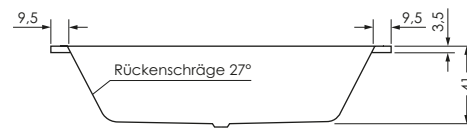

ABANO 180 / 80

Maße 180 x 80 x 41 cm 0035202

Preisgruppe PG 1

Farbe Weiß/Pergamon
Weiß Matt (Preis auf Anfrage)

ABANO	Wasser- inhalt	Bauhöhe m. Füßen	Bauhöhe m. Träger	Bauhöhe Whirlpool
180 / 80	ca. 130 l	56-63 cm	59 cm	57,5-59,5 cm