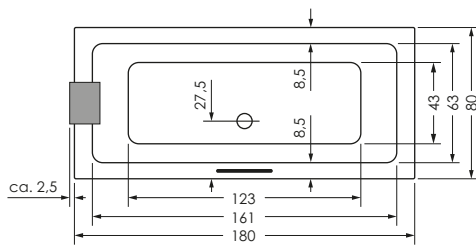

ABANO 180 / 80

Maße 180 x 80 x 41 cm 0035202

Preisgruppe PG 1

Farbe Weiß/Pergamon
Weiß Matt (Preis auf Anfrage)

ABANO	Wasser- inhalt	Bauhöhe m. Füßen	Bauhöhe m. Träger	Bauhöhe Whirlpool
180 / 80	ca. 130 l	56-63 cm	59 cm	57,5-59,5 cm