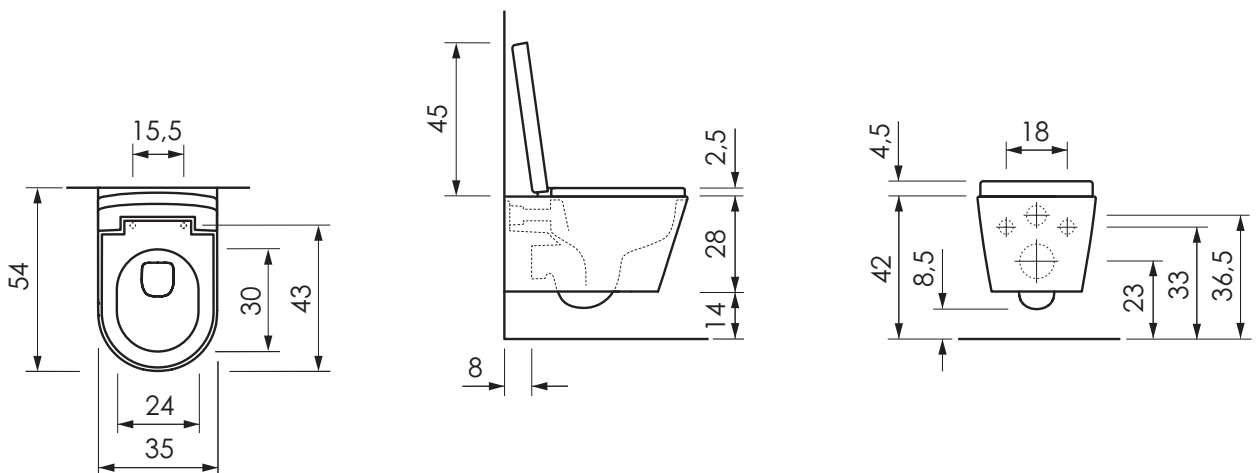

### KOMPAKTE ABMESSUNGEN

Mit nur 54 cm Ausladung bietet das WC optimalen Sitzkomfort bei minimalem Platzbedarf. So findet es in fast jeder Toilette oder Bad seinen Platz.