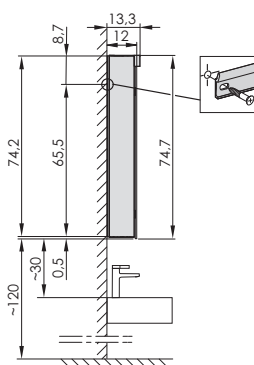

SPIEGELCHRANK SPACE

Zusätzlichen Stauraum bietet ein Spiegelschrank – die in der Höhe variabel einstellbaren Glasböden bieten Raum für alle erdenklichen Utensilien. Die Steckdosen und das direkte und indirekte Licht bieten zusätzlichen Komfort. Unterschiedliche Lichtbedürfnisse können durch die stufenlos wechselbare und dimmbare LED-Lichtfarbe erzeugt werden. Die Spiegeltüren sind auf der Innenseite ebenfalls verspiegelt und dadurch äußerst praktisch.

Spiegelschrank SPACE mit indirekter Beleuchtung		Abmessungen				
		Spiegelschrank mit Spiegeltür/en innen und außen, mit Softclose, grifflose Optik, 2 Steckdosen, Glasböden stufenlos höhenverstellbar, LED-Beleuchtung, Lichtfarbe stufenlos wechselbar von 2000–6500 K und dimmbar, Licht oben und unten getrennt schaltbar.	60 x 13,5 x 75 cm *			7
	70 x 13,5 x 75 cm			7		
	80 x 13,5 x 75 cm			7		
	90 x 13,5 x 75 cm			7		
	100 x 13,5 x 75 cm			7		
	120 x 13,5 x 75 cm			7		
	140 x 13,5 x 75 cm			7		
	150 x 13,5 x 75 cm **			7		

* 1 Tür ** 3 Türen

EINBAURAHMEN

Der Einbaurahmen kann im Rohbau in die Wand eingebaut werden und erleichtert das spätere Einsetzen des Spiegelschrank SPACE in der Endmontage.

Einbaurahmen SPACE (optional)		Breite A				
		Für die einfachere Unterputzmontage (teileingelassen) wird der Einbaurahmen im Rohbau in die Wand eingebaut. Aus recyceltem Aluminium gefertigter Rahmen inklusive Befestigungsmaterial.	60 cm			7
	70 cm			7		
	80 cm			7		
	90 cm			7		
	100 cm			7		
	120 cm			7		
	140 cm			7		
	150 cm			7		

Montage vor der Wand