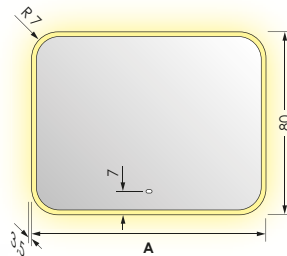

**LOOK mit perfectLIGHT**

**LOOK 6**

Spiegel rechteckig mit abgerundeten Ecken mit direkter Beleuchtung, indirekter Beleuchtung und **Lichtsteuerung perfectLIGHT** zur berührungslosen Steuerung von Helligkeit und Farbtemperatur, mit Memory-Effekt. Optional mit Heizung und Bluetooth.

| Breite A                      |         | mit Spiegel-Heizung |  |
|-------------------------------|---------|---------------------|--|
| <b>60 cm</b>                  | 0039957 | 0039966             |  |
| <b>70 cm</b>                  | 0039958 | 0039967             |  |
| <b>80 cm</b>                  | 0039959 | 0039968             |  |
| <b>90 cm</b>                  | 0039960 | 0039969             |  |
| <b>100 cm</b>                 | 0039961 | 0039970             |  |
| <b>120 cm</b>                 | 0039962 | 0039971             |  |
| <b>140 cm</b>                 | 0039963 | 0039972             |  |
| <b>160 cm</b>                 | 0039964 | 0039973             |  |
| <b>180 cm</b>                 | 0039965 | 0039974             |  |
| <b>Sondergrößen</b>           |         |                     |  |
| von 61 bis 100 x 80 x 3,5 cm  | 0039975 |                     |  |
| von 101 bis 120 x 80 x 3,5 cm | 0039976 |                     |  |
| von 121 bis 140 x 80 x 3,5 cm | 0039977 |                     |  |
| von 141 bis 160 x 80 x 3,5 cm | 0039978 |                     |  |
| von 161 bis 180 x 80 x 3,5 cm | 0039979 |                     |  |
| <b>Option Spiegel-Heizung</b> |         |                     |  |
| von 61 bis 100 x 80 x 3,5 cm  | 0035242 |                     |  |
| von 101 bis 120 x 80 x 3,5 cm | 0035243 |                     |  |
| von 121 bis 140 x 80 x 3,5 cm | 0035244 |                     |  |
| von 141 bis 160 x 80 x 3,5 cm | 0035371 |                     |  |
| von 161 bis 180 x 80 x 3,5 cm | 0035372 |                     |  |