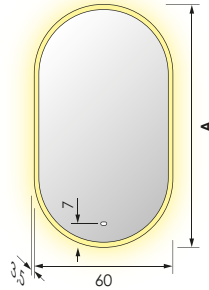

**LOOK mit perfectLIGHT**

**LOOK 12**

Spiegel oval mit direkter Beleuchtung, indirekter Beleuchtung und **Lichtsteuerung perfectLIGHT** zur berührungslosen Steuerung von Helligkeit und Farbtemperatur, mit Memory-Effekt. Optional mit Heizung und Bluetooth.

Höhe A		mit Spiegel-Heizung	
80 cm	0039847	0039849	
100 cm	0039848	0039850	

LOOK 12

§§§ optional