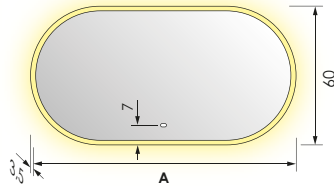

**LOOK mit perfectLIGHT**

**LOOK 11**

Spiegel oval mit direkter Beleuchtung, indirekter Beleuchtung und **Lichtsteuerung perfectLIGHT** zur berührungslosen Steuerung von Helligkeit und Farbtemperatur, mit Memory-Effekt. Optional mit Heizung und Bluetooth.

Breite A		mit Spiegel-Heizung	
<b>100 cm</b>	0037478	0037739	
<b>120 cm</b>	0037479	0037740	
<b>140 cm</b>	0037480	0037741	
<b>160 cm</b>	0038261	0038429	
<b>180 cm</b>	0038262	0038430	

Sondergrößen			
von 101 bis 120 x 60 x 3 cm	0037909		
von 121 bis 140 x 60 x 3 cm	0037910		
von 141 bis 160 x 60 x 3 cm	0037911		
von 161 bis 180 x 60 x 3 cm	0037912		

Option Spiegel-Heizung für Sondergröße			
von 101 bis 120 x 60 x 3 cm	0035243		
von 121 bis 140 x 60 x 3 cm	0035244		
von 141 bis 160 x 60 x 3 cm	0035371		
von 161 bis 180 x 60 x 3 cm	0035372		

**LOOK 11**