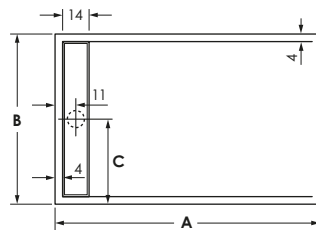

ZERMATT

Tiefe 2 cm
Preisgruppe PG 1
Farbe Weiß/Pergamon
 Weiß Matt (Preis auf Anfrage)
 Inklusive Rinne
 in Edelstahl gebürstet

repaGRIP

A	B	C	Bauhöhe mit Füßen	Bauhöhe mit Füßen superflach	Bauhöhe mit Träger
80	80	40	16,5-24,5	15-17	16
90	80	40	16,5-24,5	15-17	16
90	90	45	16,5-24,5	15-17	16
100	80	40	16,5-24,5	15-17	16
100	90	45	16,5-24,5	15-17	16
100	100	50	16,5-24,5	15-17	16
110	80	40	16,5-24,5	15-17	16
110	90	45	16,5-24,5	15-17	16
120	80	40	18,5-26,5	15-17	16
120	90	45	18,5-26,5	15-17	16
120	100	50	18,5-26,5	15-17	16
140	80	40	18,5-26,5	15-17	16
140	90	45	18,5-26,5	15-17	16
150	80	40	18,5-26,5	15-17	16
150	90	45	18,5-26,5	15-17	16
160	90	45	18,5-26,5	15-17	16
170	80	40	18,5-26,5	15-17	16
170	90	45	18,5-26,5	15-17	16