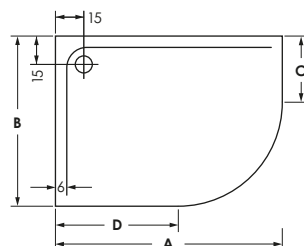

BOLOGNA

Tiefe 2,5 cm
Preisgruppe PG 1
Farbe Weiß/Pergamon
 Weiß Matt (Preis auf Anfrage)

repaGRIP

Modell rechts

Modell links

SYMMETRISCHE MODELLE

A	B	C	D	E	Radius	Bauhöhe mit Montagerahmen	Bauhöhe mit Füßen	Bauhöhe mit Füßen superflach	Bauhöhe mit Träger
80	80	30	30	92	50	14-21	15-23	13,5-15,5	14
90	90	35	35	104	55	14-21	15-23	13,5-15,5	14
100	100	45	45	118	55	14-21	15-23	13,5-15,5	14
120	120	65	65	147	55	14-21	17-25	13,5-15,5	14

ASYMMETRISCHE MODELLE

A	B	C	D	Radius	Bauhöhe mit Montagerahmen	Bauhöhe mit Füßen	Bauhöhe mit Füßen superflach	Bauhöhe mit Träger
90	120 li	65	35	55	14-21	17-25	13,5-15,5	14
120	90 re	35	65	55	14-21	17-25	13,5-15,5	14