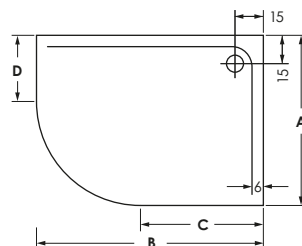

BOLOGNA

Tiefe 2,5 cm
Preisgruppe PG 1
Farbe Weiß/Pergamon
 Weiß Matt (Preis auf Anfrage)

repaGRIP

Modell rechts

Modell links

SYMMETRISCHE MODELLE

A	B	C	D	E	Radius	Bauhöhe mit Montagerahmen	Bauhöhe mit Füßen	Bauhöhe mit Füßen superflach	Bauhöhe mit Träger
80	80	30	30	92	50	14-21	15-23	13,5-15,5	14
90	90	35	35	104	55	14-21	15-23	13,5-15,5	14
100	100	45	45	118	55	14-21	15-23	13,5-15,5	14
120	120	65	65	147	55	14-21	17-25	13,5-15,5	14

ASYMMETRISCHE MODELLE

A	B	C	D	Radius	Bauhöhe mit Montagerahmen	Bauhöhe mit Füßen	Bauhöhe mit Füßen superflach	Bauhöhe mit Träger
90	120 li	65	35	55	14-21	17-25	13,5-15,5	14
120	90 re	35	65	55	14-21	17-25	13,5-15,5	14