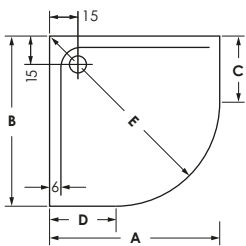

BOLOGNA

Tiefe 2,5 cm
Preisgruppe PG 1
Farbe Weiß/Pergamon
 Weiß Matt (Preis auf Anfrage)

repaGRIP

Modell rechts

Modell links

SYMMETRISCHE MODELLE

A	B	C	D	E	Radius	Bauhöhe mit Montagerahmen	Bauhöhe mit Füßen	Bauhöhe mit Füßen superflach	Bauhöhe mit Träger
80	80	30	30	92	50	14-21	15-23	13,5-15,5	14
90	90	35	35	104	55	14-21	15-23	13,5-15,5	14
100	100	45	45	118	55	14-21	15-23	13,5-15,5	14
120	120	65	65	147	55	14-21	17-25	13,5-15,5	14

ASYMMETRISCHE MODELLE

A	B	C	D	Radius	Bauhöhe mit Montagerahmen	Bauhöhe mit Füßen	Bauhöhe mit Füßen superflach	Bauhöhe mit Träger
90	120 li	65	35	55	14-21	17-25	13,5-15,5	14
120	90 re	35	65	55	14-21	17-25	13,5-15,5	14