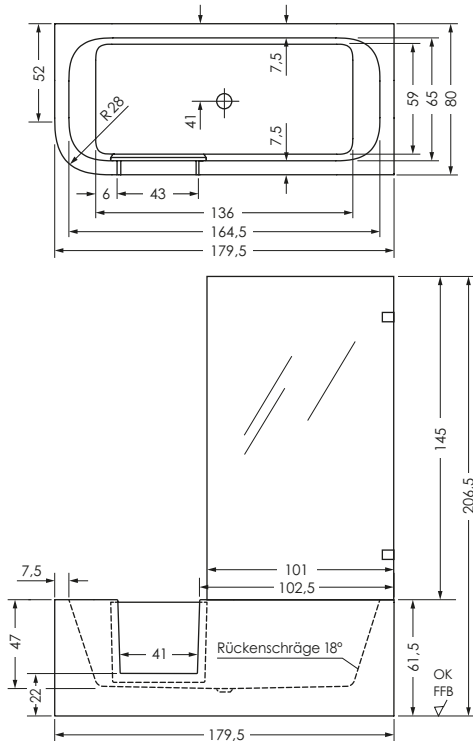

LIVORNO EASY 180 F LINKS

Maße 180 x 80 x 47 cm

Preis 4.990,00

Datanorm 0037628

Preisgruppe PG 5

Farbe nur in Weiß lieferbar

Wasserinhalt ca. 200 l

Bauhöhe Standard 61,5 cm

Bauhöhe

Glasabtrennung 145 cm

Glasabtrennung

2-teilig 140 cm

LIVORNO EASY 180 F RECHTS

Maße 180 x 80 x 47 cm

Preis 4.990,00

Datanorm 0037629

Preisgruppe PG 5

Farbe nur in Weiß lieferbar

Wasserinhalt ca. 200 l

Bauhöhe Standard 61,5 cm

Bauhöhe

Glasabtrennung 145 cm

Glasabtrennung

2-teilig 140 cm