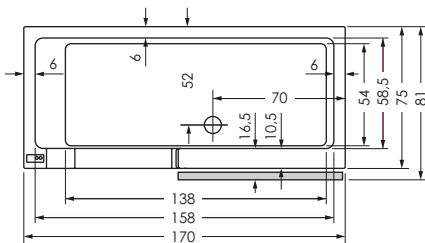

EASY-IN 170 LINKS

Maße 170 x 75 x 46 cm

Preis / Nische 8.645,00

Datanorm 0021962

Preisgruppe PG 5

Preis / Eck rechts 9.150,00

Datanorm 0021961

Preisgruppe PG 5

Farbe nur in Weiß lieferbar

Wasserinhalt ca. 230 l

Bauhöhe Standard 58 cm

Bauhöhe

Glasabtrennung 145 cm

EASY-IN 170 RECHTS

Maße 170 x 75 x 46 cm

Preis / Nische 8.645,00
Datanorm 0021964
Preisgruppe PG 5

Preis / Eck links 9.150,00
Datanorm 0021963
Preisgruppe PG 5

Farbe nur in Weiß lieferbar
Wasserinhalt ca. 230 l
Bauhöhe Standard 58 cm
Bauhöhe
Glasabtrennung 145 cm