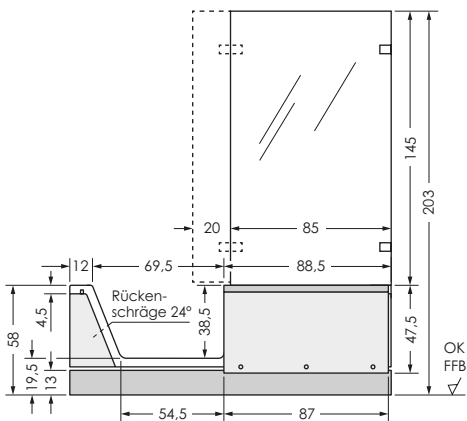

EASY-IN 170 LINKS

Maße 170 x 75 x 46 cm

Preis / Nische 8.645,00

Datanorm 0021962

Preisgruppe PG 5

Preis / Eck rechts 9.150,00

Datanorm 0021961

Preisgruppe PG 5

Farbe nur in Weiß lieferbar

Wasserinhalt ca. 230 l

Bauhöhe Standard 58 cm

Bauhöhe

Glasabtrennung 145 cm

EASY-IN 170 RECHTS

Maße 170 x 75 x 46 cm

Preis / Nische 8.645,00
Datanorm 0021964
Preisgruppe PG 5

Preis / Eck links 9.150,00
Datanorm 0021963
Preisgruppe PG 5

Farbe nur in Weiß lieferbar
Wasserinhalt ca. 230 l
Bauhöhe Standard 58 cm
Bauhöhe
Glasabtrennung 145 cm