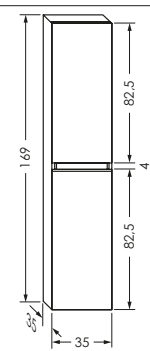

**CUBE SCHRANK / HOCHSCHRANK**

106,5 x 35 x 35 cm

169 x 35 x 35 cm

**Schrank CUBE**

Schrank mit 1 Tür, Softclose,  
2 verstellbare Glasböden  
universell einsetzbar links/rechts

0035272

**Hochschrank CUBE**

Hochschrank mit 2 Türen, Softclose,  
4 verstellbaren Glasböden  
universell einsetzbar links/rechts

0035270

Weiß Glanz

Weiß Matt

Anthrazit Matt

Taupe Matt

Black Matt