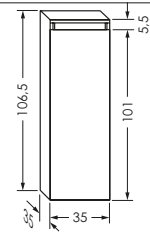

**CUBE SCHRANK / HOCHSCHRANK**

106,5 x 35 x 35 cm

169 x 35 x 35 cm

**Schrank CUBE**

Schrank mit 1 Tür, Softclose,  
2 verstellbare Glasböden  
universell einsetzbar links/rechts

0035272

**Hochschrank CUBE**