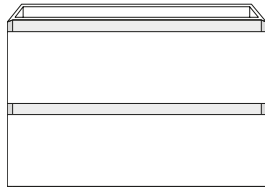

CUBE 40 MIT 2 AUSZÜGEN

60 x 40 x 52 cm
 80 x 40 x 52 cm
 100 x 40 x 52 cm
 120 x 40 x 52 cm

Keramikwaschtische LIVORNO

Abdeckplatte mit
 Keramik-Aufsatzwaschtischen

CUBE 40

Unterschrank CUBE 40 2 Auszüge

Unterschrank lackiert mit 2 Auszügen mit Siphonaussparung im oberen Auszug, zur Kombination mit Siphon Röhre, Softclose, grifflose Optik, Schubladeneinlage Anthrazit.

Kombinierbar mit folgenden Keramikwaschtischserien:

LIVORNO, sowie allen Aufsatzbecken CUT, GENF, GIRO, LIVORNO, NICE, POD, SEED, TRACK und WIEN in Kombination mit einer Abdeckplatte CUBE 40 (Ausatzwaschtische wegen der Siphonaussparung im oberen Auszug nur mittig montierbar).

Breite A			
60 cm	0035315		
80 cm	0035316		
100 cm	0035317		
120 cm	0035318		

Abdeckplatte CUBE 40

Abdeckplatte lackiert zur Kombination mit Aufsatzwaschtischen der Serien CUT, GENF, GIRO, LIVORNO, NICE, POD, SEED, TRACK und WIEN (Aufsatzwaschtische wegen der Siphonaussparung im oberen Auszug nur mittig montierbar).

Breite A			
60 cm	0035321		
80 cm	0035322		
100 cm	0035323		
120 cm	0035324		

Lochbohrung / Rechteckaussparung

0035288

Siphon Röhre (Chrom)

0033438

Organizer 40 + 45

Organizer für Auszüge der Möbel, ohne Unterteilung (Breite 19,3 cm)