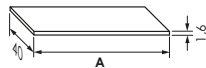

Kombinierbar mit folgenden Keramikwaschtischserien:

LIVORNO, sowie allen Aufsatzbecken CUT, GENF, GIRO, LIVORNO, NICE, POD, SEED, TRACK und WIEN in Kombination mit einer Abdeckplatte CUBE 40 (Ausatzwaschtische wegen der Siphonaussparung im oberen Auszug nur mittig montierbar).

Breite A			
60 cm	0035315		
80 cm	0035316		
100 cm	0035317		
120 cm	0035318		

Abdeckplatte CUBE 40

Abdeckplatte lackiert zur Kombination mit Aufsatzwaschtischen der Serien CUT, GENF, GIRO, LIVORNO, NICE, POD, SEED, TRACK und WIEN (Aufsatzwaschtische wegen der Siphonaussparung im oberen Auszug nur mittig montierbar).

Breite A			
60 cm	0035321		
80 cm	0035322		
100 cm	0035323		
120 cm	0035324		

Lochbohrung / Rechteckaussparung

0035288

Siphon Röhre (Chrom)

0033438

Organizer 40 + 45

Organizer für Auszüge der Möbel, ohne Unterteilung (Breite 19,3 cm)