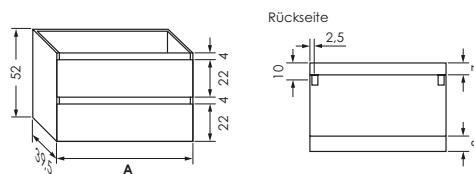

CUBE 40 MIT 2 AUSZÜGEN

60 x 40 x 52 cm
 80 x 40 x 52 cm
 100 x 40 x 52 cm
 120 x 40 x 52 cm

Keramikwaschtische LIVORNO

Abdeckplatte mit
 Keramik-Aufsatzwaschtischen

CUBE 40

Unterschrank CUBE 40 2 Auszüge

Unterschrank lackiert mit 2 Auszügen mit Siphonaussparung im oberen Auszug, zur Kombination mit Siphon Röhre, Softclose, grifflose Optik, Schubladeneinlage Anthrazit.

Kombinierbar mit folgenden Keramikwaschtischserien:

LIVORNO, sowie allen Aufsatzbecken CUT, GENF, GIRO, LIVORNO, NICE, POD, SEED, TRACK und WIEN in Kombination mit einer Abdeckplatte CUBE 40 (Ausatzwaschtische wegen der Siphonaussparung im oberen Auszug nur mittig montierbar).

Breite A			
60 cm	0035315		
80 cm	0035316		
100 cm	0035317		
120 cm	0035318		

Abdeckplatte CUBE 40

Abdeckplatte lackiert zur Kombination mit Aufsatzwaschtischen der Serien CUT, GENF, GIRO, LIVORNO, NICE, POD, SEED, TRACK und WIEN (Aufsatzwaschtische wegen der Siphonaussparung im oberen Auszug nur mittig montierbar).

Breite A			
60 cm	0035321		
80 cm	0035322		
100 cm	0035323		
120 cm	0035324		

Lochbohrung / Rechteckaussparung

0035288

Siphon Röhre (Chrom)

0033438

Organizer 40 + 45

Organizer für Auszüge der Möbel, ohne Unterteilung (Breite 19,3 cm)