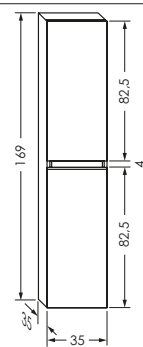

BASE SCHRANK / HOCHSCHRANK

106,5 x 35 x 35 cm

169 x 35 x 35 cm

Schrank BASE

Schrank mit 1 Tür, Softclose,
2 verstellbare Glasböden
universell einsetzbar links/rechts

0035272

Hochschrank BASE

Hochschrank mit 2 Türen, Softclose,
4 verstellbaren Glasböden
universell einsetzbar links/rechts