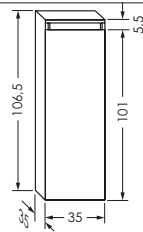

BASE SCHRANK / HOCHSCHRANK

106,5 x 35 x 35 cm

169 x 35 x 35 cm

Schrank BASE

Schrank mit 1 Tür, Softclose,
2 verstellbare Glasböden
universell einsetzbar links/rechts

0035272

Hochschrank BASE

Hochschrank mit 2 Türen, Softclose,
4 verstellbaren Glasböden
universell einsetzbar links/rechts