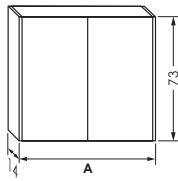

Breite A			
60 cm	0039697		
70 cm	0039698		
80 cm	0039699		
90 cm	0039700		
100 cm	0039701		
120 cm	0039702		

Offenes Regal BASE 52

Höhe A			
35 cm	0039837		
52 cm	0039838		

Abdeckplatte BASE 52

Abdeckplatte HPL Dekor zur Kombination mit Aufsatzwaschtischen der Serien CUT, GENF, GIRO, LIVORNO, NICE, POD, SEED, TRACK und WIEN.

Breite A			
60 cm	0039703		
70 cm	0039704		
80 cm	0039705		
90 cm	0039706		
100 cm	0039707		
120 cm	0039708		
140 cm	0039709		
160 cm	0039710		
180 cm	0039711		

Lochbohrung / Rechteckausparung

	0035288		
--	---------	--	--

Viega Raumspar Siphon

	0035278		
--	---------	--	--

Organizer

Organizer für Auszüge der Möbel, ohne Unterteilung (Breite 19,3 cm)

ohne Unterteilung	0038747		
-------------------	---------	--	--

Mit Unterteilung für Nagellack und Stifte (Breite 19,3 cm)

mit Unterteilung	0038748		
------------------	---------	--	--

Spiegelschrank mit indirekter Beleuchtung

Spiegelschrank mit Spiegeltür/en innen und außen (60 cm 1 Tür, andere Größen 2 Türen, 140 cm 3 Türen) mit Softclose, grifflose Optik, indirekte Beleuchtung (unten) und Schalter-Steckdosen-Kombination. Seitenteile lackiert. Zur Kombination mit Spiegelschrankleuchte.