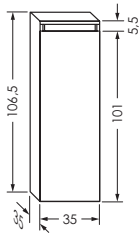

Viega Raumspar Siphon

	0035278		
--	---------	--	--

Organizer

Organizer für Auszüge der Möbel, ohne Unterteilung (Breite 19,3 cm)

ohne Unterteilung	0038747		
-------------------	---------	--	--

Mit Unterteilung für Nagellack und Stifte (Breite 19,3 cm)

Breite A			
60 cm	0035375		
70 cm	0035376		
80 cm	0035377		
90 cm	0035378		
100 cm	0035379		
120 cm	0035380		
140 cm	0035381		

Spiegelschrankleuchte (optional)

Aufsatzleuchte nur zur Montage auf unsere Spiegelschränke. Die Intensität sowie die Licht-Farbe (2700 K Warmweiß bis 6500 K Kaltweiß) kann individuell eingestellt werden (Länge 50, 80, 100 cm).

Breite A			
50 cm	0040013		
80 cm	0040014		
100 cm	0040015		

Schrank BASE

Schrank mit 1 Tür, Softclose, 2 verstellbare Glasböden universell einsetzbar links/rechts

0035272

Hochschrank BASE

Hochschrank mit 2 Türen, Softclose, 4 verstellbaren Glasböden universell einsetzbar links/rechts