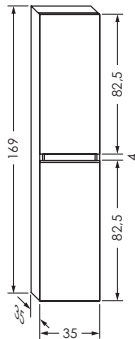

BASE SCHRANK / HOCHSCHRANK

106,5 x 35 x 35 cm

169 x 35 x 35 cm

BASE 52 REGAL OFFEN

30 x 52 x 52 cm
30 x 52 x 35 cm

BASE SPIEGELSCHRANK

60 x 14 x 73 cm* 100 x 14 x 73 cm
70 x 14 x 73 cm 120 x 14 x 73 cm
80 x 14 x 73 cm 140 x 14 x 73 cm**
90 x 14 x 73 cm * 1 Tür ** 3 Türen

Breite A			
60 cm	0039703		
70 cm	0039704		
80 cm	0039705		
90 cm	0039706		
100 cm	0039707		
120 cm	0039708		
140 cm	0039709		
160 cm	0039710		
180 cm	0039711		

Lochbohrung / Rechteckausparung

	0035288		
--	---------	--	--

Breite A			
60 cm	0035375		
70 cm	0035376		
80 cm	0035377		
90 cm	0035378		
100 cm	0035379		
120 cm	0035380		
140 cm	0035381		

Spiegelschrankleuchte (optional)

Aufsatzleuchte nur zur Montage auf unsere Spiegelschränke. Die Intensität sowie die Licht-Farbe (2700 K Warmweiß bis 6500 K Kaltweiß) kann individuell eingestellt werden (Länge 50, 80, 100 cm).

Breite A			
50 cm	0040013		
80 cm	0040014		
100 cm	0040015		

Schrank BASE

Schrank mit 1 Tür, Softclose, 2 verstellbare Glasböden universell einsetzbar links/rechts

0035272

Hochschrank BASE

Hochschrank mit 2 Türen, Softclose, 4 verstellbaren Glasböden universell einsetzbar links/rechts