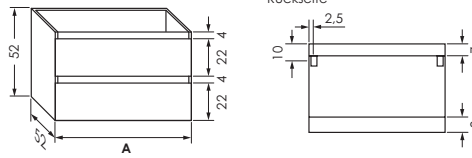

BASE SCHRANK / HOCHSCHRANK

106,5 x 35 x 35 cm

169 x 35 x 35 cm

BASE 52 REGAL OFFEN

30 x 52 x 52 cm
30 x 52 x 35 cm

BASE SPIEGELSCHRANK

60 x 14 x 73 cm* 100 x 14 x 73 cm
70 x 14 x 73 cm 120 x 14 x 73 cm
80 x 14 x 73 cm 140 x 14 x 73 cm**
90 x 14 x 73 cm * 1 Tür ** 3 Türen

Badmöbel Unterschrank BASE 90 cm
mit einem Auszügen,
BASE Regal, Spiegel LOOK 6,
Eiche Classic,
Waschtisch POD

Eiche Classic

Eiche Grey

Eiche Shadow

BASE 52

Unterschrank BASE 52 2 Auszüge

Unterschrank HPL Dekor mit 2 Auszügen verkürzt zur Kombination mit Viega Raumspar Siphon, Softclose, grifflose Optik, Schubladeneinlage Anthrazit.

Kombinierbar mit folgenden

Keramikwaschtischserien:

Alle Aufsatzbecken CUT, GENF, GIRO, LIVORNO, NICE, POD, SEED, TRACK und WIEN in Kombination mit einer Abdeckplatte BASE 52.

Breite A			
60 cm	0039691		
70 cm	0039692		
80 cm	0039693		
90 cm	0039694		
100 cm	0039695		
120 cm	0039696		