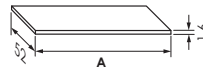

Breite A			
60 cm	0039697		
70 cm	0039698		
80 cm	0039699		
90 cm	0039700		
100 cm	0039701		
120 cm	0039702		

Offenes Regal BASE 52

Höhe A			
35 cm	0039837		
52 cm	0039838		

Abdeckplatte BASE 52

Abdeckplatte HPL Dekor zur Kombination mit Aufsatzwaschtischen der Serien CUT, GENF, GIRO, LIVORNO, NICE, POD, SEED, TRACK und WIEN.

Breite A			
60 cm	0039703		
70 cm	0039704		
80 cm	0039705		
90 cm	0039706		
100 cm	0039707		
120 cm	0039708		
140 cm	0039709		
160 cm	0039710		
180 cm	0039711		

Lochbohrung / Rechteckausparung

	0035288		
--	---------	--	--