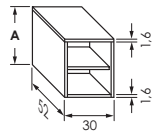

Offenes Regal BASE 52