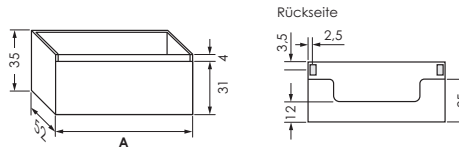

Breite A			
60 cm	0039697		
70 cm	0039698		
80 cm	0039699		
90 cm	0039700		
100 cm	0039701		
120 cm	0039702		

Offenes Regal BASE 52

Höhe A			
35 cm	0039837		
52 cm	0039838		

Abdeckplatte BASE 52

Abdeckplatte HPL Dekor zur Kombination mit Aufsatzwaschtischen der Serien CUT, GENF, GIRO, LIVORNO, NICE, POD, SEED, TRACK und WIEN.

Breite A			
60 cm	0039703		
70 cm	0039704		
80 cm	0039705		
90 cm	0039706		
100 cm	0039707		
120 cm	0039708		
140 cm	0039709		
160 cm	0039710		
180 cm	0039711		

Lochbohrung / Rechteckausparung

	0035288		

Viega Raumspar Siphon

	0035278		

Organizer

Organizer für Auszüge der Möbel, ohne Unterteilung (Breite 19,3 cm)

ohne Unterteilung	0038747		

Mit Unterteilung für Nagellack und Stifte (Breite 19,3 cm)