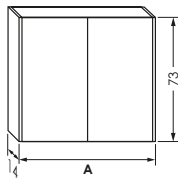

## CUBE SPIEGELCHRANK

60 x 14 x 73 cm\* 100 x 14 x 73 cm  
 70 x 14 x 73 cm 120 x 14 x 73 cm  
 80 x 14 x 73 cm 140 x 14 x 73 cm\*\*  
 90 x 14 x 73 cm \* 1 Tür \*\* 3 Türen

### Spiegelschrank mit indirekter Beleuchtung

Spiegelschrank mit Spiegeltür/en innen und außen (60 cm 1 Tür, andere Größen 2 Türen, 140 cm 3 Türen) mit Softclose, grifflose Optik, indirekte Beleuchtung (unten) und Schalter-Steckdosen-Kombination. Seitenteile lackiert. Zur Kombination mit Spiegelschrankleuchte.

Breite A			
60 cm	0037865		
70 cm	0037866		
80 cm	0037867		
90 cm	0037868		
100 cm	0037869		
120 cm	0037870		
140 cm	0037871		

Breite A			
50 cm	0040013		
80 cm	0040014		
100 cm	0040015		