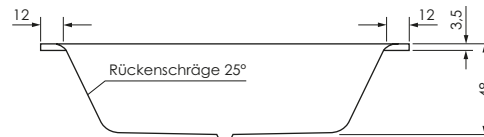

**WEGA 195 / 115**

**Maße** 195 x 115 x 48 cm 0012179

**Preisgruppe** PG 1

**Farbe** Weiß/Pergamon  
Weiß Matt (Preis auf Anfrage)

WEGA	Wasser- inhalt	Bauhöhe m. Füßen	Bauhöhe m. Träger	Bauhöhe Whirlpool
195 / 115	ca. 280 l	63-70 cm	63 cm	64,5-66,5 cm