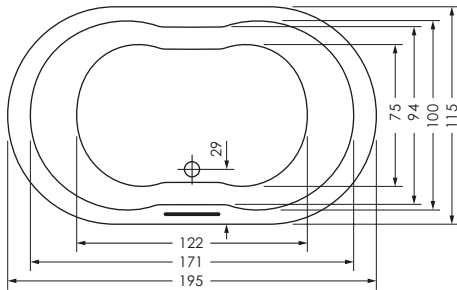

**WEGA 195 / 115**

**Maße** 195 x 115 x 48 cm 0012179

**Preisgruppe** PG 1

**Farbe** Weiß/Pergamon  
Weiß Matt (Preis auf Anfrage)

WEGA	Wasser- inhalt	Bauhöhe m. Füßen	Bauhöhe m. Träger	Bauhöhe Whirlpool
195 / 115	ca. 280 l	63-70 cm	63 cm	64,5-66,5 cm