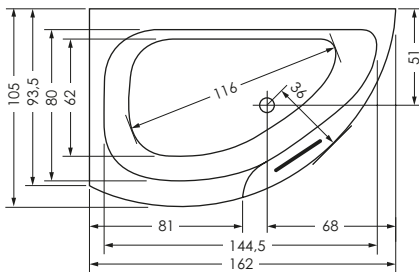

TAURUS 160 / 94 LINKS

Maße 162 x 94 x 46 cm 0025794

Preisgruppe PG 1

Farbe Weiß/Pergamon
Weiß Matt (Preis auf Anfrage)

TAURUS	Wasser- inhalt	Bauhöhe m. Füßen	Bauhöhe m. Träger	Bauhöhe Whirlpool
160 / 94 li	ca. 160 l	60-67 cm	60 cm	64,5-66,5 cm

TAURUS 160 / 94 RECHTS

Maße 162 x 94 x 46 cm 0025795

Preisgruppe PG 1

Farbe Weiß/Pergamon
Weiß Matt (Preis auf Anfrage)

TAURUS	Wasser- inhalt	Bauhöhe m. Füßen	Bauhöhe m. Träger	Bauhöhe Whirlpool
160 / 94 re	ca. 160 l	60-67 cm	60 cm	64,5-66,5 cm