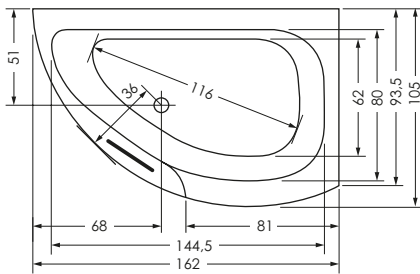

TAURUS 160 / 94 LINKS

Maße 162 x 94 x 46 cm 0025794

Preisgruppe PG 1

Farbe Weiß/Pergamon
Weiß Matt (Preis auf Anfrage)

TAURUS	Wasser- inhalt	Bauhöhe m. Füßen	Bauhöhe m. Träger	Bauhöhe Whirlpool
160 / 94 li	ca. 160 l	60-67 cm	60 cm	64,5-66,5 cm

TAURUS 160 / 94 RECHTS

Maße 162 x 94 x 46 cm 0025795

Preisgruppe PG 1

Farbe Weiß/Pergamon
Weiß Matt (Preis auf Anfrage)

TAURUS	Wasser- inhalt	Bauhöhe m. Füßen	Bauhöhe m. Träger	Bauhöhe Whirlpool
160 / 94 re	ca. 160 l	60-67 cm	60 cm	64,5-66,5 cm