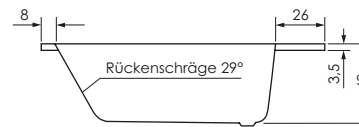

**SYDNEY 150 / 93 LINKS**

**Maße** 150 x 93 x 42 cm 0018650

**Preisgruppe** PG 1

**Farbe** Weiß/Pergamon  
Weiß Matt (Preis auf Anfrage)

SYDNEY	Wasser- inhalt	Bauhöhe m. Füßen	Bauhöhe m. Träger	Bauhöhe Whirlpool
150 / 93 li	ca. 80 l	59-62 cm	58 cm	58,5-60,5 cm

**SYDNEY 150 / 93 RECHTS**

**Maße** 150 x 93 x 42 cm 0018651

**Preisgruppe** PG 1

**Farbe** Weiß/Pergamon  
Weiß Matt (Preis auf Anfrage)

SYDNEY	Wasser- inhalt	Bauhöhe m. Füßen	Bauhöhe m. Träger	Bauhöhe Whirlpool
150 / 93 re	ca. 80 l	59-62 cm	58 cm	58,5-60,5 cm