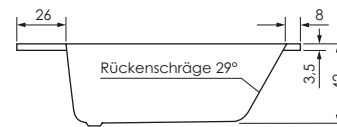

**SYDNEY 150 / 93 LINKS**

**Maße** 150 x 93 x 42 cm 0018650

**Preisgruppe** PG 1

**Farbe** Weiß/Pergamon  
Weiß Matt (Preis auf Anfrage)

SYDNEY	Wasser- inhalt	Bauhöhe m. Füßen	Bauhöhe m. Träger	Bauhöhe Whirlpool
150 / 93 li	ca. 80 l	59-62 cm	58 cm	58,5-60,5 cm

**SYDNEY 150 / 93 RECHTS**

**Maße** 150 x 93 x 42 cm 0018651

**Preisgruppe** PG 1

**Farbe** Weiß/Pergamon  
Weiß Matt (Preis auf Anfrage)

SYDNEY	Wasser- inhalt	Bauhöhe m. Füßen	Bauhöhe m. Träger	Bauhöhe Whirlpool
150 / 93 re	ca. 80 l	59-62 cm	58 cm	58,5-60,5 cm