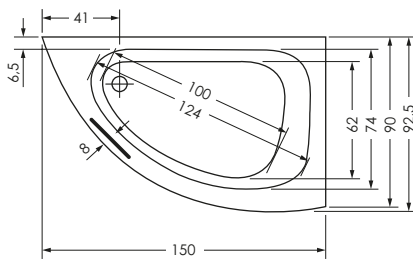

**SYDNEY 150 / 93 LINKS**

**Maße** 150 x 93 x 42 cm 0018650

**Preisgruppe** PG 1

**Farbe** Weiß/Pergamon  
Weiß Matt (Preis auf Anfrage)

SYDNEY	Wasser- inhalt	Bauhöhe m. Füßen	Bauhöhe m. Träger	Bauhöhe Whirlpool
150 / 93 li	ca. 80 l	59-62 cm	58 cm	58,5-60,5 cm

**SYDNEY 150 / 93 RECHTS**

**Maße** 150 x 93 x 42 cm 0018651

**Preisgruppe** PG 1

**Farbe** Weiß/Pergamon  
Weiß Matt (Preis auf Anfrage)

SYDNEY	Wasser- inhalt	Bauhöhe m. Füßen	Bauhöhe m. Träger	Bauhöhe Whirlpool
150 / 93 re	ca. 80 l	59-62 cm	58 cm	58,5-60,5 cm