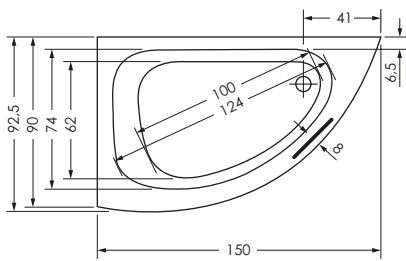

**SYDNEY 150 / 93 LINKS**

**Maße** 150 x 93 x 42 cm 0018650

**Preisgruppe** PG 1

**Farbe** Weiß/Pergamon  
Weiß Matt (Preis auf Anfrage)

SYDNEY	Wasser- inhalt	Bauhöhe m. Füßen	Bauhöhe m. Träger	Bauhöhe Whirlpool
150 / 93 li	ca. 80 l	59-62 cm	58 cm	58,5-60,5 cm

**SYDNEY 150 / 93 RECHTS**

**Maße** 150 x 93 x 42 cm 0018651

**Preisgruppe** PG 1

**Farbe** Weiß/Pergamon  
Weiß Matt (Preis auf Anfrage)

SYDNEY	Wasser- inhalt	Bauhöhe m. Füßen	Bauhöhe m. Träger	Bauhöhe Whirlpool
150 / 93 re	ca. 80 l	59-62 cm	58 cm	58,5-60,5 cm