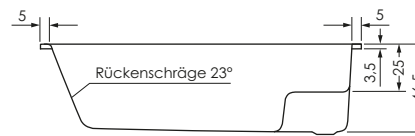

STAIRWAY 170 / 105 LINKS

Maße 170 x 105/80 x 46 cm 0032863

Preisgruppe PG 1

Farbe Weiß/Pergamon
Weiß Matt (Preis auf Anfrage)

| STAIRWAY | Wasser- inhalt | Bauhöhe m. Füßen | Bauhöhe m. Träger | Bauhöhe Whirlpool |
|-------------|-------------------|---------------------|----------------------|----------------------|
| 170 /105 li | ca. 195 l | 60-64 cm | 61 cm | 61-63 cm |

STAIRWAY 170 / 105 RECHTS

Maße 170 x 105/80 x 46 cm 0032864

Preisgruppe PG 1

Farbe Weiß/Pergamon
Weiß Matt (Preis auf Anfrage)

| STAIRWAY | Wasser- inhalt | Bauhöhe m. Füßen | Bauhöhe m. Träger | Bauhöhe Whirlpool |
|----------|-------------------|---------------------|----------------------|----------------------|
|----------|-------------------|---------------------|----------------------|----------------------|

| | | | | |
|--------------|-----------|----------|-------|----------|
| 170 / 105 re | ca. 195 l | 60-64 cm | 61 cm | 61-63 cm |
|--------------|-----------|----------|-------|----------|