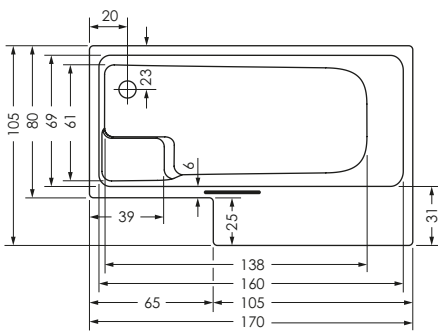

STAIRWAY 170 / 105 LINKS

Maße 170 x 105/80 x 46 cm 0032863

Preisgruppe PG 1

Farbe Weiß/Pergamon
Weiß Matt (Preis auf Anfrage)

| STAIRWAY | Wasser- inhalt | Bauhöhe m. Füßen | Bauhöhe m. Träger | Bauhöhe Whirlpool |
|-------------|-------------------|---------------------|----------------------|----------------------|
| 170 /105 li | ca. 195 l | 60-64 cm | 61 cm | 61-63 cm |

STAIRWAY 170 / 105 RECHTS

Maße 170 x 105/80 x 46 cm 0032864

Preisgruppe PG 1

Farbe Weiß/Pergamon
Weiß Matt (Preis auf Anfrage)

| STAIRWAY | Wasser- inhalt | Bauhöhe m. Füßen | Bauhöhe m. Träger | Bauhöhe Whirlpool |
|----------|-------------------|---------------------|----------------------|----------------------|
|----------|-------------------|---------------------|----------------------|----------------------|

| | | | | |
|--------------|-----------|----------|-------|----------|
| 170 / 105 re | ca. 195 l | 60-64 cm | 61 cm | 61-63 cm |
|--------------|-----------|----------|-------|----------|