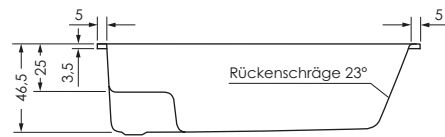

STAIRWAY 170 / 105 LINKS

Maße 170 x 105/80 x 46 cm 0032863

Preisgruppe PG 1

Farbe Weiß/Pergamon
Weiß Matt (Preis auf Anfrage)

| STAIRWAY | Wasser- inhalt | Bauhöhe m. Füßen | Bauhöhe m. Träger | Bauhöhe Whirlpool |
|-------------|-------------------|---------------------|----------------------|----------------------|
| 170 /105 li | ca. 195 l | 60-64 cm | 61 cm | 61-63 cm |

STAIRWAY 170 / 105 RECHTS

Maße 170 x 105/80 x 46 cm 0032864

Preisgruppe PG 1

Farbe Weiß/Pergamon
Weiß Matt (Preis auf Anfrage)

| STAIRWAY | Wasser- inhalt | Bauhöhe m. Füßen | Bauhöhe m. Träger | Bauhöhe Whirlpool |
|----------|-------------------|---------------------|----------------------|----------------------|
|----------|-------------------|---------------------|----------------------|----------------------|

| | | | | |
|--------------|-----------|----------|-------|----------|
| 170 / 105 re | ca. 195 l | 60-64 cm | 61 cm | 61-63 cm |
|--------------|-----------|----------|-------|----------|