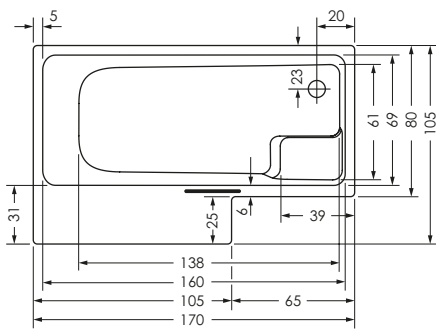

STAIRWAY 170 / 105 LINKS

Maße 170 x 105/80 x 46 cm 0032863

Preisgruppe PG 1

Farbe Weiß/Pergamon
Weiß Matt (Preis auf Anfrage)

| STAIRWAY | Wasser- inhalt | Bauhöhe m. Füßen | Bauhöhe m. Träger | Bauhöhe Whirlpool |
|-------------|-------------------|---------------------|----------------------|----------------------|
| 170 /105 li | ca. 195 l | 60-64 cm | 61 cm | 61-63 cm |

STAIRWAY 170 / 105 RECHTS

Maße 170 x 105/80 x 46 cm 0032864

Preisgruppe PG 1

Farbe Weiß/Pergamon
Weiß Matt (Preis auf Anfrage)

| STAIRWAY | Wasser- inhalt | Bauhöhe m. Füßen | Bauhöhe m. Träger | Bauhöhe Whirlpool |
|----------|-------------------|---------------------|----------------------|----------------------|
|----------|-------------------|---------------------|----------------------|----------------------|

| | | | | |
|--------------|-----------|----------|-------|----------|
| 170 / 105 re | ca. 195 l | 60-64 cm | 61 cm | 61-63 cm |
|--------------|-----------|----------|-------|----------|