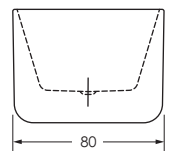

## SEED 170 F

170 x 80 x 45,5 cm

0040356

Weiß Weiß Matt

Preisgruppe

PG 1

SEED F	Wasser- inhalt	Bauhöhe	Gewicht
170 / 80	ca. 240 l	60 cm	ca. 53 kg