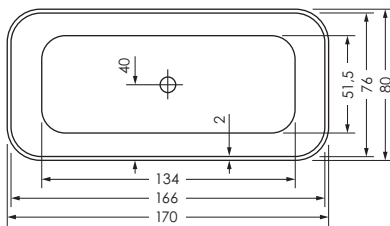

## SEED 170 F

170 x 80 x 45,5 cm

0040356

Weiß Weiß Matt

Preisgruppe

PG 1

SEED F	Wasser- inhalt	Bauhöhe	Gewicht
170 / 80	ca. 240 l	60 cm	ca. 53 kg