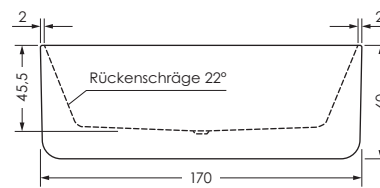

## SEED 170 F

170 x 80 x 45,5 cm

0040356

Weiß Weiß Matt

Preisgruppe

PG 1

SEED F	Wasser- inhalt	Bauhöhe	Gewicht
170 / 80	ca. 240 l	60 cm	ca. 53 kg