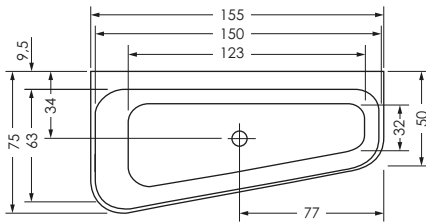

**SEED 155 / 75 F WAND LINKS**

**Maße** 155 x 75/50 x 46 cm 0037386  
**Preisgruppe** PG 1  
**Farbe** Weiß

**Maße** 155 x 75/50 x 46 cm 0037386  
**Preisgruppe** PG 1  
**Farbe** Weiß Matt

SEED F WAND	Wasser- inhalt	Bauhöhe	Gewicht
155 / 75 li	ca. 115 l	61 cm	ca. 42 kg

**SEED 155 / 75 F WAND RECHTS**

**Maße** 155 x 75/50 x 46 cm 0037379  
**Preisgruppe** PG 1  
**Farbe** Weiß

**Maße** 155 x 75/50 x 46 cm 0037379  
**Preisgruppe** PG 1  
**Farbe** Weiß Matt

SEED F WAND	Wasser- inhalt	Bauhöhe	Gewicht
155 / 75 re	ca. 115 l	61 cm	ca. 42 kg