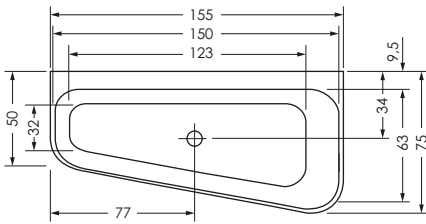

**SEED 155 / 75 F WAND LINKS**

**Maße** 155 x 75/50 x 46 cm 0037386  
**Preisgruppe** PG 1  
**Farbe** Weiß

**Maße** 155 x 75/50 x 46 cm 0037386  
**Preisgruppe** PG 1  
**Farbe** Weiß Matt

SEED F WAND	Wasser- inhalt	Bauhöhe	Gewicht
155 / 75 li	ca. 115 l	61 cm	ca. 42 kg

**SEED 155 / 75 F WAND RECHTS**

**Maße** 155 x 75/50 x 46 cm 0037379  
**Preisgruppe** PG 1  
**Farbe** Weiß

**Maße** 155 x 75/50 x 46 cm 0037379  
**Preisgruppe** PG 1  
**Farbe** Weiß Matt

SEED F WAND	Wasser- inhalt	Bauhöhe	Gewicht
155 / 75 re	ca. 115 l	61 cm	ca. 42 kg