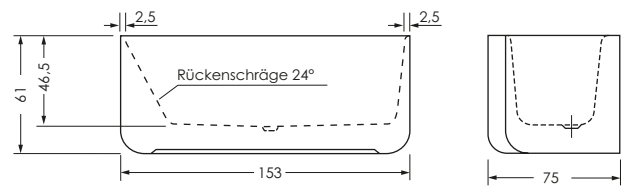

**SEED 155 / 75 F WAND LINKS**

**Maße** 155 x 75/50 x 46 cm 0037386  
**Preisgruppe** PG 1  
**Farbe** Weiß

**Maße** 155 x 75/50 x 46 cm 0037386  
**Preisgruppe** PG 1  
**Farbe** Weiß Matt

SEED F WAND	Wasser- inhalt	Bauhöhe	Gewicht
155 / 75 li	ca. 115 l	61 cm	ca. 42 kg

**SEED 155 / 75 F WAND RECHTS**

**Maße** 155 x 75/50 x 46 cm 0037379  
**Preisgruppe** PG 1  
**Farbe** Weiß

**Maße** 155 x 75/50 x 46 cm 0037379  
**Preisgruppe** PG 1  
**Farbe** Weiß Matt

SEED F WAND	Wasser- inhalt	Bauhöhe	Gewicht
155 / 75 re	ca. 115 l	61 cm	ca. 42 kg