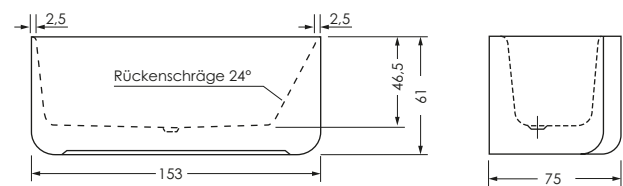

**SEED 155 / 75 F WAND LINKS**

**Maße** 155 x 75/50 x 46 cm 0037386  
**Preisgruppe** PG 1  
**Farbe** Weiß

**Maße** 155 x 75/50 x 46 cm 0037386  
**Preisgruppe** PG 1  
**Farbe** Weiß Matt

SEED F WAND	Wasser- inhalt	Bauhöhe	Gewicht
155 / 75 li	ca. 115 l	61 cm	ca. 42 kg

**SEED 155 / 75 F WAND RECHTS**

**Maße** 155 x 75/50 x 46 cm 0037379  
**Preisgruppe** PG 1  
**Farbe** Weiß

**Maße** 155 x 75/50 x 46 cm 0037379  
**Preisgruppe** PG 1  
**Farbe** Weiß Matt

SEED F WAND	Wasser- inhalt	Bauhöhe	Gewicht
155 / 75 re	ca. 115 l	61 cm	ca. 42 kg