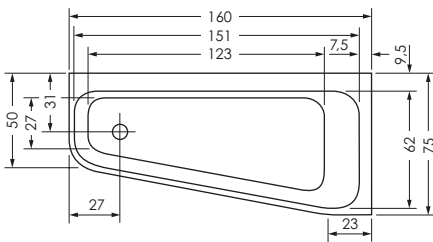

SEED 160 / 75 F ECK LINKS

Maße 160 x 75/50 x 46,5 cm 0039403
Preisgruppe PG 1
Farbe Weiß

Maße 160 x 75/50 x 46,5 cm 0039403
Preisgruppe PG 1
Farbe Weiß Matt

SEED F ECK	Wasser- inhalt	Bauhöhe	Gewicht
160 / 75 li	ca. 115 l	60 cm	ca. 40 kg

SEED 160 / 75 F ECK RECHTS

Maße 160 x 75/50 x 46,5 cm 0039404
Preisgruppe PG 1
Farbe Weiß

Maße 160 x 75/50 x 46,5 cm 0039404
Preisgruppe PG 1
Farbe Weiß Matt

SEED F ECK	Wasser- inhalt	Bauhöhe	Gewicht
160 / 75 re	ca. 115 l	60 cm	ca. 40 kg