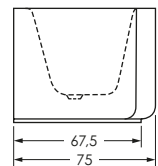

SEED 160 / 75 F ECK LINKS

Maße 160 x 75/50 x 46,5 cm 0039403
Preisgruppe PG 1
Farbe Weiß

Maße 160 x 75/50 x 46,5 cm 0039403
Preisgruppe PG 1
Farbe Weiß Matt

SEED F ECK	Wasser- inhalt	Bauhöhe	Gewicht
160 / 75 li	ca. 115 l	60 cm	ca. 40 kg

SEED 160 / 75 F ECK RECHTS

Maße 160 x 75/50 x 46,5 cm 0039404
Preisgruppe PG 1
Farbe Weiß

Maße 160 x 75/50 x 46,5 cm 0039404
Preisgruppe PG 1
Farbe Weiß Matt

SEED F ECK	Wasser- inhalt	Bauhöhe	Gewicht
160 / 75 re	ca. 115 l	60 cm	ca. 40 kg