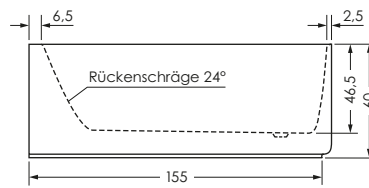

SEED 160 / 75 F ECK LINKS

Maße 160 x 75/50 x 46,5 cm 0039403
Preisgruppe PG 1
Farbe Weiß

Maße 160 x 75/50 x 46,5 cm 0039403
Preisgruppe PG 1
Farbe Weiß Matt

SEED F ECK	Wasser- inhalt	Bauhöhe	Gewicht
160 / 75 li	ca. 115 l	60 cm	ca. 40 kg

SEED 160 / 75 F ECK RECHTS

Maße 160 x 75/50 x 46,5 cm 0039404
Preisgruppe PG 1
Farbe Weiß

Maße 160 x 75/50 x 46,5 cm 0039404
Preisgruppe PG 1
Farbe Weiß Matt

SEED F ECK	Wasser- inhalt	Bauhöhe	Gewicht
160 / 75 re	ca. 115 l	60 cm	ca. 40 kg