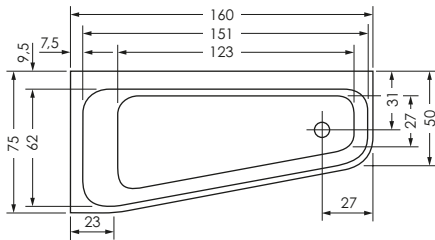

SEED 160 / 75 F ECK LINKS

Maße 160 x 75/50 x 46,5 cm 0039403
Preisgruppe PG 1
Farbe Weiß

Maße 160 x 75/50 x 46,5 cm 0039403
Preisgruppe PG 1
Farbe Weiß Matt

SEED F ECK	Wasser- inhalt	Bauhöhe	Gewicht
160 / 75 li	ca. 115 l	60 cm	ca. 40 kg

SEED 160 / 75 F ECK RECHTS

Maße 160 x 75/50 x 46,5 cm 0039404
Preisgruppe PG 1
Farbe Weiß

Maße 160 x 75/50 x 46,5 cm 0039404
Preisgruppe PG 1
Farbe Weiß Matt

SEED F ECK	Wasser- inhalt	Bauhöhe	Gewicht
160 / 75 re	ca. 115 l	60 cm	ca. 40 kg