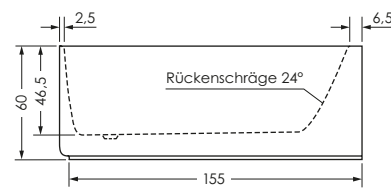

SEED 160 / 75 F ECK LINKS

Maße 160 x 75/50 x 46,5 cm 0039403
Preisgruppe PG 1
Farbe Weiß

Maße 160 x 75/50 x 46,5 cm 0039403
Preisgruppe PG 1
Farbe Weiß Matt

SEED F ECK	Wasser- inhalt	Bauhöhe	Gewicht
160 / 75 li	ca. 115 l	60 cm	ca. 40 kg

SEED 160 / 75 F ECK RECHTS

Maße 160 x 75/50 x 46,5 cm 0039404
Preisgruppe PG 1
Farbe Weiß

Maße 160 x 75/50 x 46,5 cm 0039404
Preisgruppe PG 1
Farbe Weiß Matt

SEED F ECK	Wasser- inhalt	Bauhöhe	Gewicht
160 / 75 re	ca. 115 l	60 cm	ca. 40 kg