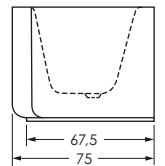

SEED 160 / 75 F ECK LINKS

Maße 160 x 75/50 x 46,5 cm 0039403
Preisgruppe PG 1
Farbe Weiß

Maße 160 x 75/50 x 46,5 cm 0039403
Preisgruppe PG 1
Farbe Weiß Matt

SEED F ECK	Wasser- inhalt	Bauhöhe	Gewicht
160 / 75 li	ca. 115 l	60 cm	ca. 40 kg

SEED 160 / 75 F ECK RECHTS

Maße 160 x 75/50 x 46,5 cm 0039404
Preisgruppe PG 1
Farbe Weiß

Maße 160 x 75/50 x 46,5 cm 0039404
Preisgruppe PG 1
Farbe Weiß Matt

SEED F ECK	Wasser- inhalt	Bauhöhe	Gewicht
160 / 75 re	ca. 115 l	60 cm	ca. 40 kg