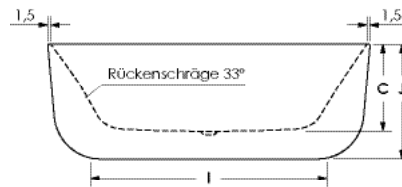

POD F

Maße	170 x 75 x 46 cm	0039405
	180 x 85 x 46 cm	0039406
Preisgruppe	PG 1	
Farbe	Weiß	

Maße	170 x 75 x 46 cm	0039405
	180 x 85 x 46 cm	0039406
Preisgruppe	PG 1	
Farbe	Weiß Matt	

POD F	A	B	C	D	E	F	G	H	I	J	K				Wasser- inhalt	Bauhöhe	Gewicht
170 / 75	170	75	46	167	107	72	42	37,5	125	60,5	50				ca. 215 l	60,5 cm	ca. 48 kg
180 / 85	180	85	46	177	117	82	52	42,5	135	60,5	60				ca. 240 l	60,5 cm	ca. 57 kg