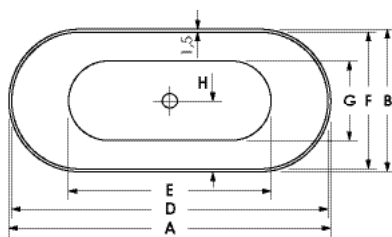

POD F

Maße	170 x 75 x 46 cm	0039405
	180 x 85 x 46 cm	0039406
Preisgruppe	PG 1	
Farbe	Weiß	

Maße	170 x 75 x 46 cm	0039405
	180 x 85 x 46 cm	0039406
Preisgruppe	PG 1	
Farbe	Weiß Matt	

POD F	A	B	C	D	E	F	G	H	I	J	K				Wasser- inhalt	Bauhöhe	Gewicht
170 / 75	170	75	46	167	107	72	42	37,5	125	60,5	50				ca. 215 l	60,5 cm	ca. 48 kg
180 / 85	180	85	46	177	117	82	52	42,5	135	60,5	60				ca. 240 l	60,5 cm	ca. 57 kg