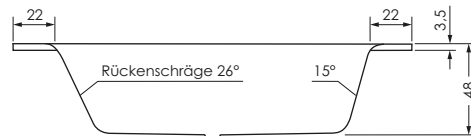

NARVIK 210 / 100

Maße 210 x 100 x 48 cm 0021568

Preisgruppe PG 1

Farbe Weiß
Weiß Matt

Achtung: Dieses Modell hat keinen symmetrischen Innenbereich.

NARVIK	Wasser- inhalt	Bauhöhe m. Füßen	Bauhöhe m. Träger	Bauhöhe Whirlpool
210 / 100	ca. 170 l	63-70 cm	65 cm	65-69 cm