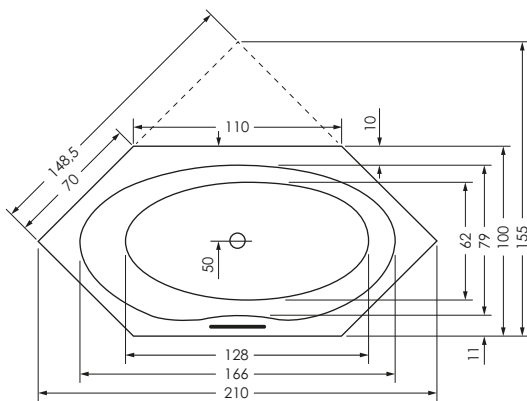

NARVIK 210 / 100

Maße 210 x 100 x 48 cm 0021568

Preisgruppe PG 1

Farbe Weiß
Weiß Matt

Achtung: Dieses Modell hat keinen symmetrischen Innenbereich.

NARVIK	Wasser- inhalt	Bauhöhe m. Füßen	Bauhöhe m. Träger	Bauhöhe Whirlpool
210 / 100	ca. 170 l	63-70 cm	65 cm	65-69 cm