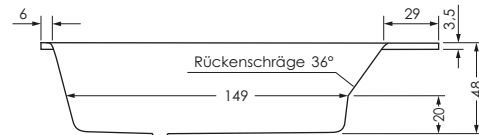

MONACO 210 / 84

Maße 210 x 84 x 48 cm 0006132

Preisgruppe PG 1

Farbe Weiß/Pergamon
Weiß Matt (Preis auf Anfrage)

MONACO	Wasser- inhalt	Bauhöhe m. Füßen	Bauhöhe m. Träger	Bauhöhe Whirlpool
210 / 84	ca. 205 l	63-69 cm	63 cm	63,5-67,5 cm