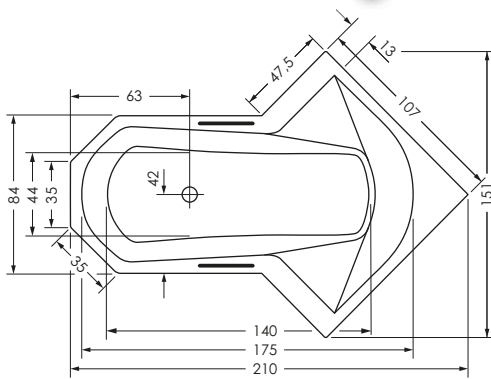

MONACO 210 / 84

Maße 210 x 84 x 48 cm 0006132

Preisgruppe PG 1

Farbe Weiß/Pergamon
Weiß Matt (Preis auf Anfrage)

MONACO	Wasser- inhalt	Bauhöhe m. Füßen	Bauhöhe m. Träger	Bauhöhe Whirlpool
210 / 84	ca. 205 l	63-69 cm	63 cm	63,5-67,5 cm