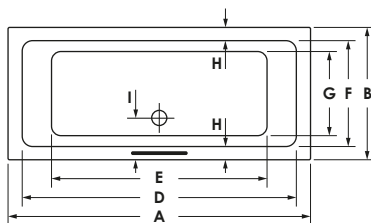

## LIVORNO

Maße		
160 x 70 x 42 cm		0032259
170 x 70 x 45 cm		0032258
170 x 75 x 45 cm		0031678
180 x 80 x 49 cm		0031679
180 x 90 x 49 cm		0032257
190 x 80 x 49 cm		0032260
190 x 90 x 49 cm		0031680
200 x 90 x 49 cm		0032256

**Preisgruppe** PG 1  
**Farbe** Weiß  
 Weiß Matt

LIVORNO	A	B	C	D	E	F	G	H	I	J	K	Wasser- inhalt	Bauhöhe m. Füße	Bauhöhe m. Träger	Bauhöhe Whirlpool
160 / 70	160	70	42	145	114	56	44,5	7	22	7,5	23°	ca. 110 l	57-64 cm	58 cm	57,5-59,5 cm
170 / 70	170	70	45	154	121	56	42	7	22	8	23°	ca. 130 l	60-67 cm	61 cm	60,5-62,5 cm
170 / 75	170	75	45	154	117	60	43	7,5	24	8	24°	ca. 150 l	60-67 cm	61,5 cm	61,5-63,5 cm
180 / 80	180	80	49,5	160	122	63	50	8,5	24	10	24°	ca. 210 l	65-72 cm	62 cm	66,5-68,5 cm
180 / 90	180	90	49	160	124	71	52,5	9,5	27	10	23°	ca. 230 l	64-71 cm	64 cm	64,5-67,5 cm
190 / 80	190	80	49	170	134	62	43	9	28	10	23°	ca. 200 l	64-71 cm	64 cm	64,5-67,5 cm
190 / 90	190	90	49,5	170	132	73	60	8,5	24	10	22°	ca. 280 l	65-72 cm	63 cm	65,5-68,5 cm
200 / 90	200	90	49	180	140	72	53,5	9	27	10	26°	ca. 270 l	64-71 cm	64 cm	64,5-67,5 cm