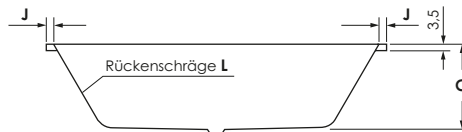

LIVORNO OVAL WAND

Maße	165 x 75 x 44 cm	0034784
	170 x 75 x 45 cm	0038787
	180 x 80 x 45 cm	0038755

Preisgruppe	PG 1
Farbe	Weiß/Pergamon Weiß Matt (Preis auf Anfrage)

LIVORNO OVALWAND	A	B	C	D	E	F	G	H	I	J	K	L	Wasser- inhalt	Bauhöhe m. Füße	Bauhöhe m. Träger	Bauhöhe Whirlpool
165 / 75	165	75	44	154	124	64	45	5,5	24	5,5	9	21°	ca. 140 l	59-66 cm	59 cm	60,5-62,5 cm
170 / 75	170	75	45	162	119	63,5	40	7	39	4	nm.	27°	ca. 120 l	60-67 cm	59 cm	61,5-63,5 cm
180 / 80	180	80	45	172	122	67	44	9	43	4	nm.	30°	ca. 160 l	60-67 cm	58 cm	61,5-63,5 cm