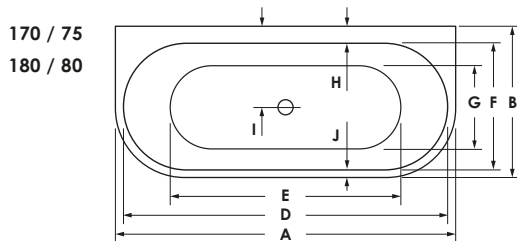

LIVORNO OVAL WAND

Maße	165 x 75 x 44 cm	0034784
	170 x 75 x 45 cm	0038787
	180 x 80 x 45 cm	0038755

Preisgruppe	PG 1
Farbe	Weiß/Pergamon Weiß Matt (Preis auf Anfrage)

LIVORNO OVALWAND	A	B	C	D	E	F	G	H	I	J	K	L	Wasser- inhalt	Bauhöhe m. Füße	Bauhöhe m. Träger	Bauhöhe Whirlpool
165 / 75	165	75	44	154	124	64	45	5,5	24	5,5	9	21°	ca. 140 l	59-66 cm	59 cm	60,5-62,5 cm
170 / 75	170	75	45	162	119	63,5	40	7	39	4	nm.	27°	ca. 120 l	60-67 cm	59 cm	61,5-63,5 cm
180 / 80	180	80	45	172	122	67	44	9	43	4	nm.	30°	ca. 160 l	60-67 cm	58 cm	61,5-63,5 cm