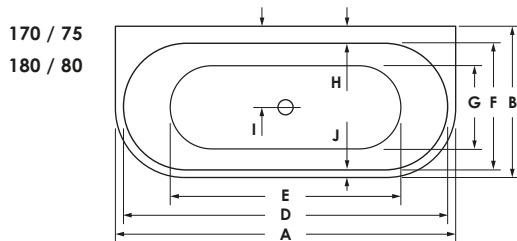

LIVORNO OVAL WAND

Maße	165 x 75 x 44 cm	0034784
	170 x 75 x 45 cm	0038787
	180 x 80 x 45 cm	0038755

Preisgruppe	PG 1
Farbe	Weiß Weiß Matt

LIVORNO OVALWAND	A	B	C	D	E	F	G	H	I	J	K	L	Wasser- inhalt	Bauhöhe m. Füße	Bauhöhe m. Träger	Bauhöhe Whirlpool
165 / 75	165	75	44	154	124	64	45	5,5	24	5,5	9	21°	ca. 140 l	59-66 cm	59 cm	60,5-62,5 cm
170 / 75	170	75	45	162	119	63,5	40	7	39	4	nm.	27°	ca. 120 l	60-67 cm	59 cm	61,5-63,5 cm
180 / 80	180	80	45	172	122	67	44	9	43	4	nm.	30°	ca. 160 l	60-67 cm	58 cm	61,5-63,5 cm