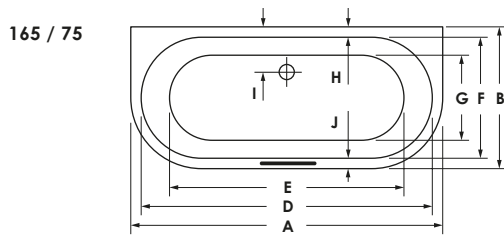

LIVORNO OVAL WAND

Maße	165 x 75 x 44 cm	0034784
	170 x 75 x 45 cm	0038787
	180 x 80 x 45 cm	0038755

Preisgruppe	PG 1
Farbe	Weiß Weiß Matt

LIVORNO OVALWAND	A	B	C	D	E	F	G	H	I	J	K	L	Wasser- inhalt	Bauhöhe m. Füße	Bauhöhe m. Träger	Bauhöhe Whirlpool
165 / 75	165	75	44	154	124	64	45	5,5	24	5,5	9	21°	ca. 140 l	59-66 cm	59 cm	60,5-62,5 cm
170 / 75	170	75	45	162	119	63,5	40	7	39	4	nm.	27°	ca. 120 l	60-67 cm	59 cm	61,5-63,5 cm
180 / 80	180	80	45	172	122	67	44	9	43	4	nm.	30°	ca. 160 l	60-67 cm	58 cm	61,5-63,5 cm