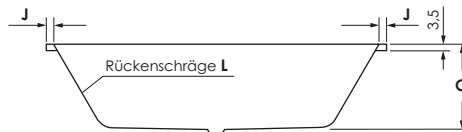

LIVORNO OVAL WAND

Maße	165 x 75 x 44 cm	0034784
	170 x 75 x 45 cm	0038787
	180 x 80 x 45 cm	0038755

Preisgruppe	PG 1
Farbe	Weiß Weiß Matt

LIVORNO OVALWAND	A	B	C	D	E	F	G	H	I	J	K	L	Wasser- inhalt	Bauhöhe m. Füße	Bauhöhe m. Träger	Bauhöhe Whirlpool
165 / 75	165	75	44	154	124	64	45	5,5	24	5,5	9	21°	ca. 140 l	59-66 cm	59 cm	60,5-62,5 cm
170 / 75	170	75	45	162	119	63,5	40	7	39	4	nm.	27°	ca. 120 l	60-67 cm	59 cm	61,5-63,5 cm
180 / 80	180	80	45	172	122	67	44	9	43	4	nm.	30°	ca. 160 l	60-67 cm	58 cm	61,5-63,5 cm