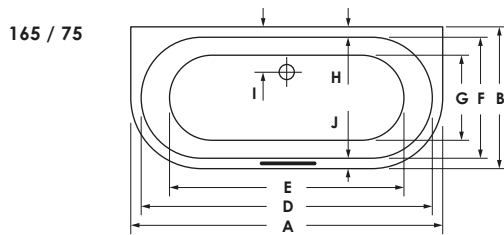

LIVORNO OVAL WAND

Maße	165 x 75 x 44 cm	0034784
	170 x 75 x 45 cm	0038787
	180 x 80 x 45 cm	0038755

Preisgruppe	PG 1
Farbe	Weiß/Pergamon Weiß Matt (Preis auf Anfrage)

LIVORNO OVALWAND	A	B	C	D	E	F	G	H	I	J	K	L	Wasser- inhalt	Bauhöhe m. Füße	Bauhöhe m. Träger	Bauhöhe Whirlpool
165 / 75	165	75	44	154	124	64	45	5,5	24	5,5	9	21°	ca. 140 l	59-66 cm	59 cm	60,5-62,5 cm
170 / 75	170	75	45	162	119	63,5	40	7	39	4	nm.	27°	ca. 120 l	60-67 cm	59 cm	61,5-63,5 cm
180 / 80	180	80	45	172	122	67	44	9	43	4	nm.	30°	ca. 160 l	60-67 cm	58 cm	61,5-63,5 cm