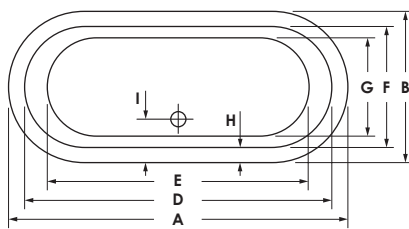

LIVORNO OVAL F

Maße 170 x 80 x 44 cm 0031669
 180 x 80 x 44 cm 0031670
Preisgruppe PG 1
Farbe Weiß

Maße 170 x 80 x 44 cm 0031669
 180 x 80 x 44 cm 0031670
Preisgruppe PG 1
Farbe Weiß Matt

LIVORNO OVAL F

	A	B	C	D	E	F	G	H	I	J	K	L	M	N	Wasser- inhalt	Bauhöhe	Gewicht
170 / 80	170	80	44	159	127	69	51	5,5	24	5,5	143	59,5	70	21°	ca. 200 l	59,5 cm	ca. 48 kg
180 / 80	179,5	80	44	163,5	138,5	64	52	8	23	8	153	60	70	17°	ca. 210 l	60 cm	ca. 50 kg