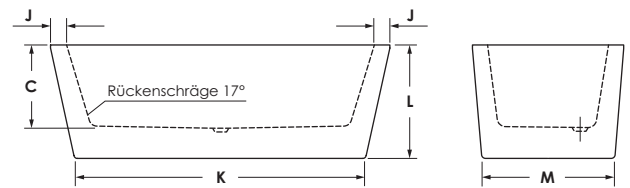

LIVORNO OVAL F

Maße 170 x 80 x 44 cm 0031669
 180 x 80 x 44 cm 0031670
Preisgruppe PG 1
Farbe Weiß

Maße 170 x 80 x 44 cm 0031669
 180 x 80 x 44 cm 0031670
Preisgruppe PG 1
Farbe Weiß Matt

LIVORNO OVAL F

	A	B	C	D	E	F	G	H	I	J	K	L	M	N	Wasser- inhalt	Bauhöhe	Gewicht
170 / 80	170	80	44	159	127	69	51	5,5	24	5,5	143	59,5	70	21°	ca. 200 l	59,5 cm	ca. 48 kg
180 / 80	179,5	80	44	163,5	138,5	64	52	8	23	8	153	60	70	17°	ca. 210 l	60 cm	ca. 50 kg