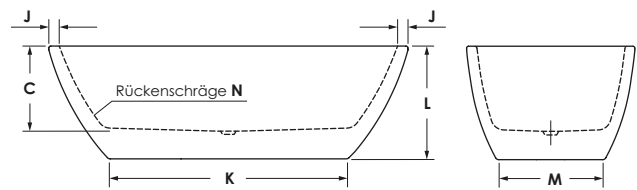

LIVORNO OVAL F

Maße 155 x 75 x 45 cm 0037396
 190 x 90 x 45 cm 0031673
Preisgruppe PG 1
Farbe Weiß

Maße 155 x 75 x 45 cm 0037396
 190 x 90 x 45 cm 0031673
Preisgruppe PG 1
Farbe Weiß Matt

LIVORNO OVAL F

	A	B	C	D	E	F	G	H	I	J	K	L	M	N	Wasser- inhalt	Bauhöhe	Gewicht
155 / 75	155	74	45	145	102	64	45	5	36	5	95	61	45	27°	ca. 120 l	61 cm	ca. 42 kg
190 / 90	190	89	45	179	132	78	60	5,5	44,5	5,5	126	60	55	28°	ca. 240 l	60 cm	ca. 53 kg