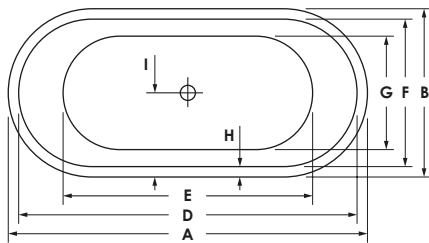

LIVORNO OVAL F

Maße 155 x 75 x 45 cm 0037396
 190 x 90 x 45 cm 0031673
Preisgruppe PG 1
Farbe Weiß

Maße 155 x 75 x 45 cm 0037396
 190 x 90 x 45 cm 0031673
Preisgruppe PG 1
Farbe Weiß Matt

LIVORNO OVAL F

	A	B	C	D	E	F	G	H	I	J	K	L	M	N	Wasser- inhalt	Bauhöhe	Gewicht
155 / 75	155	74	45	145	102	64	45	5	36	5	95	61	45	27°	ca. 120 l	61 cm	ca. 42 kg
190 / 90	190	89	45	179	132	78	60	5,5	44,5	5,5	126	60	55	28°	ca. 240 l	60 cm	ca. 53 kg