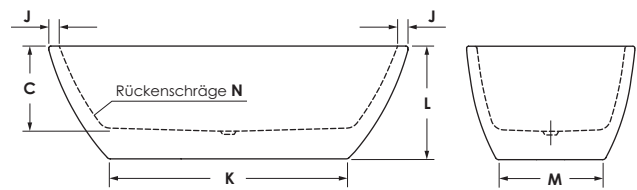

LIVORNO OVAL F

Maße 155 x 75 x 45 cm 0037396
 190 x 90 x 45 cm 0031673
Preisgruppe PG 1
Farbe Weiß

Maße 155 x 75 x 45 cm 0037396
 190 x 90 x 45 cm 0031673
Preisgruppe PG 1
Farbe Weiß Matt

LIVORNO OVAL F

	A	B	C	D	E	F	G	H	I	J	K	L	M	N	Wasser- inhalt	Bauhöhe	Gewicht
155 / 75	155	74	45	145	102	64	45	5	36	5	95	61	45	27°	ca. 120 l	61 cm	ca. 42 kg
190 / 90	190	89	45	179	132	78	60	5,5	44,5	5,5	126	60	55	28°	ca. 240 l	60 cm	ca. 53 kg