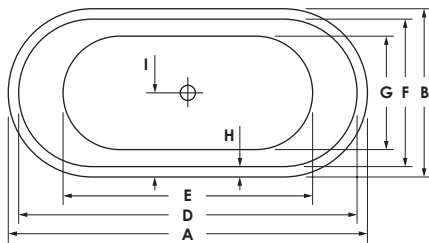

LIVORNO OVAL F

Maße 155 x 75 x 45 cm 0037396
 190 x 90 x 45 cm 0031673
Preisgruppe PG 1
Farbe Weiß

Maße 155 x 75 x 45 cm 0037396
 190 x 90 x 45 cm 0031673
Preisgruppe PG 1
Farbe Weiß Matt

LIVORNO OVAL F

	A	B	C	D	E	F	G	H	I	J	K	L	M	N	Wasser- inhalt	Bauhöhe	Gewicht
155 / 75	155	74	45	145	102	64	45	5	36	5	95	61	45	27°	ca. 120 l	61 cm	ca. 42 kg
190 / 90	190	89	45	179	132	78	60	5,5	44,5	5,5	126	60	55	28°	ca. 240 l	60 cm	ca. 53 kg