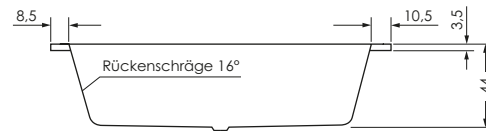

## LIVORNO 180 / 80 OVAL LINKS

**Maße** 180 x 80 x 44 cm 0032700

**Preisgruppe** PG 1

**Farbe** Weiß  
Weiß Matt

LIVORNO OVAL	Wasser- inhalt	Bauhöhe m. Füßen	Bauhöhe m. Träger	Bauhöhe Whirlpool
180 / 80 li	ca. 200 l	59-66 cm	58 cm	60,5-62,5 cm

## LIVORNO 180 / 80 OVAL RECHTS

**Maße** 180 x 80 x 44 cm 0032701

**Preisgruppe** PG 1

**Farbe** Weiß  
Weiß Matt

LIVORNO OVAL	Wasser- inhalt	Bauhöhe m. Füßen	Bauhöhe m. Träger	Bauhöhe Whirlpool
--------------	-------------------	---------------------	----------------------	----------------------

180 / 80 re | ca. 200 l | 59-66 cm | 58 cm | 60,5-62,5 cm