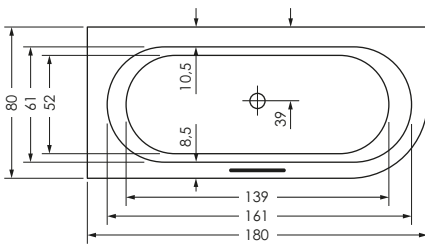

LIVORNO 180 / 80 OVAL LINKS

Maße 180 x 80 x 44 cm 0032700

Preisgruppe PG 1

Farbe Weiß/Pergamon
Weiß Matt (Preis auf Anfrage)

LIVORNO OVAL	Wasser- inhalt	Bauhöhe m. Füßen	Bauhöhe m. Träger	Bauhöhe Whirlpool
180 / 80 li	ca. 200 l	59-66 cm	58 cm	60,5-62,5 cm

LIVORNO 180 / 80 OVAL RECHTS

Maße 180 x 80 x 44 cm 0032701

Preisgruppe PG 1

Farbe Weiß/Pergamon
Weiß Matt (Preis auf Anfrage)

LIVORNO OVAL	Wasser- inhalt	Bauhöhe m. Füßen	Bauhöhe m. Träger	Bauhöhe Whirlpool
--------------	-------------------	---------------------	----------------------	----------------------

180 / 80 re	ca. 200 l	59-66 cm	58 cm	60,5-62,5 cm
-------------	-----------	----------	-------	--------------