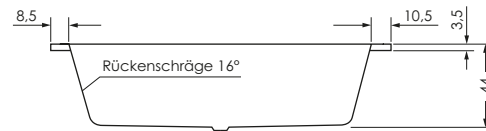

LIVORNO 180 / 80 OVAL LINKS

Maße 180 x 80 x 44 cm 0032700

Preisgruppe PG 1

Farbe Weiß/Pergamon
Weiß Matt (Preis auf Anfrage)

LIVORNO OVAL	Wasser- inhalt	Bauhöhe m. Füßen	Bauhöhe m. Träger	Bauhöhe Whirlpool
180 / 80 li	ca. 200 l	59-66 cm	58 cm	60,5-62,5 cm

LIVORNO 180 / 80 OVAL RECHTS

Maße 180 x 80 x 44 cm 0032701

Preisgruppe PG 1

Farbe Weiß/Pergamon
Weiß Matt (Preis auf Anfrage)

LIVORNO OVAL	Wasser- inhalt	Bauhöhe m. Füßen	Bauhöhe m. Träger	Bauhöhe Whirlpool
--------------	-------------------	---------------------	----------------------	----------------------

180 / 80 re	ca. 200 l	59-66 cm	58 cm	60,5-62,5 cm
-------------	-----------	----------	-------	--------------