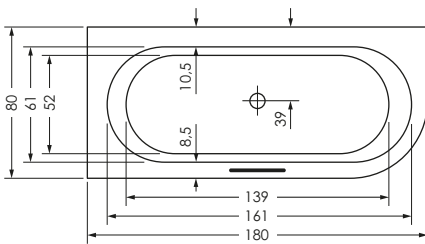

## LIVORNO 180 / 80 OVAL LINKS

**Maße** 180 x 80 x 44 cm 0032700

**Preisgruppe** PG 1

**Farbe** Weiß  
Weiß Matt

LIVORNO OVAL	Wasser- inhalt	Bauhöhe m. Füßen	Bauhöhe m. Träger	Bauhöhe Whirlpool
180 / 80 li	ca. 200 l	59-66 cm	58 cm	60,5-62,5 cm

## LIVORNO 180 / 80 OVAL RECHTS

**Maße** 180 x 80 x 44 cm 0032701

**Preisgruppe** PG 1

**Farbe** Weiß  
Weiß Matt

LIVORNO OVAL	Wasser- inhalt	Bauhöhe m. Füßen	Bauhöhe m. Träger	Bauhöhe Whirlpool
--------------	-------------------	---------------------	----------------------	----------------------

180 / 80 re | ca. 200 l | 59-66 cm | 58 cm | 60,5-62,5 cm