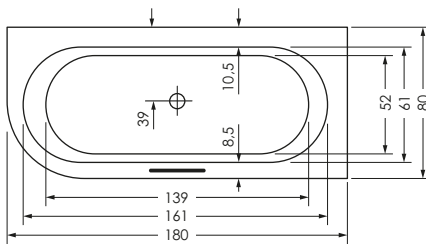

## LIVORNO 180 / 80 OVAL LINKS

**Maße** 180 x 80 x 44 cm 0032700

**Preisgruppe** PG 1

**Farbe** Weiß  
Weiß Matt

LIVORNO OVAL	Wasser- inhalt	Bauhöhe m. Füßen	Bauhöhe m. Träger	Bauhöhe Whirlpool
180 / 80 li	ca. 200 l	59-66 cm	58 cm	60,5-62,5 cm

## LIVORNO 180 / 80 OVAL RECHTS

**Maße** 180 x 80 x 44 cm 0032701

**Preisgruppe** PG 1

**Farbe** Weiß  
Weiß Matt

LIVORNO OVAL	Wasser- inhalt	Bauhöhe m. Füßen	Bauhöhe m. Träger	Bauhöhe Whirlpool
--------------	-------------------	---------------------	----------------------	----------------------

180 / 80 re | ca. 200 l | 59-66 cm | 58 cm | 60,5-62,5 cm