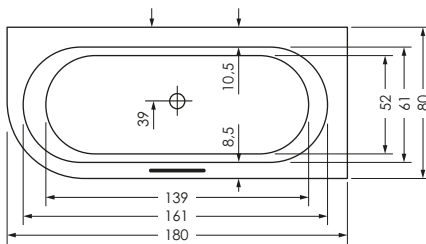

LIVORNO 180 / 80 OVAL LINKS

Maße 180 x 80 x 44 cm 0032700

Preisgruppe PG 1

Farbe Weiß/Pergamon
Weiß Matt (Preis auf Anfrage)

LIVORNO OVAL	Wasser- inhalt	Bauhöhe m. Füßen	Bauhöhe m. Träger	Bauhöhe Whirlpool
180 / 80 li	ca. 200 l	59-66 cm	58 cm	60,5-62,5 cm

LIVORNO 180 / 80 OVAL RECHTS

Maße 180 x 80 x 44 cm 0032701

Preisgruppe PG 1

Farbe Weiß/Pergamon
Weiß Matt (Preis auf Anfrage)

LIVORNO OVAL	Wasser- inhalt	Bauhöhe m. Füßen	Bauhöhe m. Träger	Bauhöhe Whirlpool
--------------	-------------------	---------------------	----------------------	----------------------

180 / 80 re	ca. 200 l	59-66 cm	58 cm	60,5-62,5 cm
-------------	-----------	----------	-------	--------------