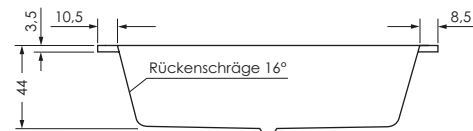

## LIVORNO 180 / 80 OVAL LINKS

**Maße** 180 x 80 x 44 cm 0032700

**Preisgruppe** PG 1

**Farbe** Weiß  
Weiß Matt

LIVORNO OVAL	Wasser- inhalt	Bauhöhe m. Füßen	Bauhöhe m. Träger	Bauhöhe Whirlpool
180 / 80 li	ca. 200 l	59-66 cm	58 cm	60,5-62,5 cm

## LIVORNO 180 / 80 OVAL RECHTS

**Maße** 180 x 80 x 44 cm 0032701

**Preisgruppe** PG 1

**Farbe** Weiß  
Weiß Matt

LIVORNO OVAL	Wasser- inhalt	Bauhöhe m. Füßen	Bauhöhe m. Träger	Bauhöhe Whirlpool
--------------	-------------------	---------------------	----------------------	----------------------

180 / 80 re | ca. 200 l | 59-66 cm | 58 cm | 60,5-62,5 cm