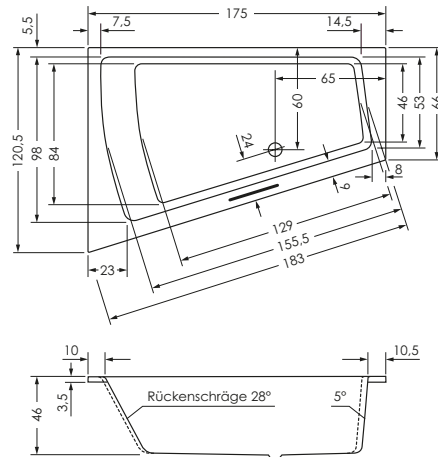

## LIVORNO DUO LINKS

**Maße**            **170 x 90/60 x 46 cm**    0038244  
**175 x 120/65 x 46 cm**    0034656

**Preisgruppe**    PG 1  
**Farbe**            Weiß/Pergamon  
                       Weiß Matt (Preis auf Anfrage)

| LIVORNO DUO  | Wasserinhalt | Bauhöhe m. Füßen | Bauhöhe m. Träger | Bauhöhe Whirlpool |
|--------------|--------------|------------------|-------------------|-------------------|
| 170 / 90 li  | ca. 165 l    | 61-68 cm         | 62 cm             | 62,5-64,5 cm      |
| 175 / 120 li | ca. 265 l    | 61-68 cm         | 62 cm             | 62,5-64,5 cm      |

## LIVORNO DUO RECHTS

**Maße**                    **170 x 90/60 x 46 cm**    0038245  
**175 x 120/65 x 46 cm**    0034657

**Preisgruppe**            PG 1  
**Farbe**                    Weiß/Pergamon  
                                   Weiß Matt (Preis auf Anfrage)

| LIVORNO<br>DUO      | Wasser-<br>inhalt | Bauhöhe m.<br>Füßen | Bauhöhe<br>m. Träger | Bauhöhe<br>Whirlpool |
|---------------------|-------------------|---------------------|----------------------|----------------------|
| <b>170 / 90 re</b>  | ca. 165 l         | 61-68 cm            | 62 cm                | 62,5-64,5 cm         |
| <b>175 / 120 re</b> | ca. 265 l         | 61-68 cm            | 62 cm                | 62,5-64,5 cm         |