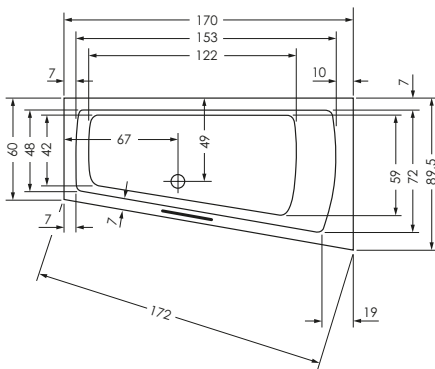

## LIVORNO DUO LINKS

**Maße**            **170 x 90/60 x 46 cm**    0038244  
**175 x 120/65 x 46 cm**    0034656

**Preisgruppe**    PG 1  
**Farbe**            Weiß/Pergamon  
                       Weiß Matt (Preis auf Anfrage)

| LIVORNO DUO  | Wasserinhalt | Bauhöhe m. Füßen | Bauhöhe m. Träger | Bauhöhe Whirlpool |
|--------------|--------------|------------------|-------------------|-------------------|
| 170 / 90 li  | ca. 165 l    | 61-68 cm         | 62 cm             | 62,5-64,5 cm      |
| 175 / 120 li | ca. 265 l    | 61-68 cm         | 62 cm             | 62,5-64,5 cm      |

## LIVORNO DUO RECHTS

**Maße**                    **170 x 90/60 x 46 cm**    0038245  
**175 x 120/65 x 46 cm**    0034657

**Preisgruppe**            PG 1  
**Farbe**                    Weiß/Pergamon  
                                   Weiß Matt (Preis auf Anfrage)

| LIVORNO<br>DUO      | Wasser-<br>inhalt | Bauhöhe m.<br>Füßen | Bauhöhe<br>m. Träger | Bauhöhe<br>Whirlpool |
|---------------------|-------------------|---------------------|----------------------|----------------------|
| <b>170 / 90 re</b>  | ca. 165 l         | 61-68 cm            | 62 cm                | 62,5-64,5 cm         |
| <b>175 / 120 re</b> | ca. 265 l         | 61-68 cm            | 62 cm                | 62,5-64,5 cm         |