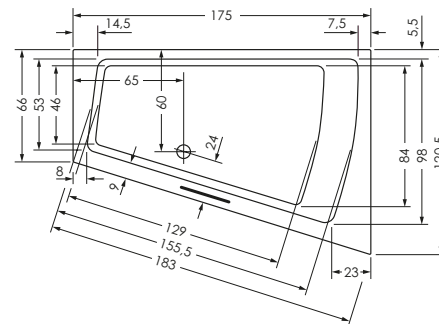

## LIVORNO DUO LINKS

**Maße**            **170 x 90/60 x 46 cm**    0038244  
**175 x 120/65 x 46 cm**    0034656

**Preisgruppe**    PG 1  
**Farbe**            Weiß/Pergamon  
                       Weiß Matt (Preis auf Anfrage)

| LIVORNO DUO  | Wasserinhalt | Bauhöhe m. Füßen | Bauhöhe m. Träger | Bauhöhe Whirlpool |
|--------------|--------------|------------------|-------------------|-------------------|
| 170 / 90 li  | ca. 165 l    | 61-68 cm         | 62 cm             | 62,5-64,5 cm      |
| 175 / 120 li | ca. 265 l    | 61-68 cm         | 62 cm             | 62,5-64,5 cm      |

## LIVORNO DUO RECHTS

**Maße**                    **170 x 90/60 x 46 cm**    0038245  
**175 x 120/65 x 46 cm**    0034657

**Preisgruppe**            PG 1  
**Farbe**                    Weiß/Pergamon  
                                   Weiß Matt (Preis auf Anfrage)

| LIVORNO<br>DUO      | Wasser-<br>inhalt | Bauhöhe m.<br>Füßen | Bauhöhe<br>m. Träger | Bauhöhe<br>Whirlpool |
|---------------------|-------------------|---------------------|----------------------|----------------------|
| <b>170 / 90 re</b>  | ca. 165 l         | 61-68 cm            | 62 cm                | 62,5-64,5 cm         |
| <b>175 / 120 re</b> | ca. 265 l         | 61-68 cm            | 62 cm                | 62,5-64,5 cm         |