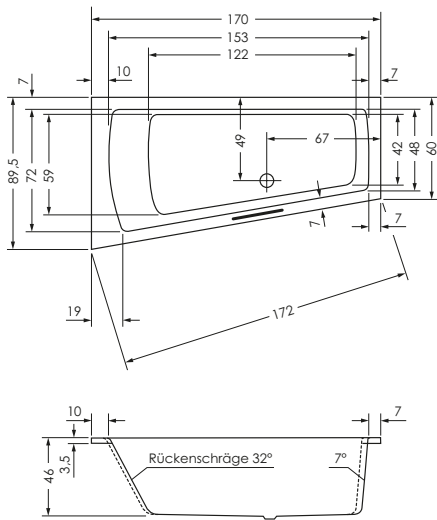

## LIVORNO DUO LINKS

**Maße**            **170 x 90/60 x 46 cm**    0038244  
**175 x 120/65 x 46 cm**    0034656

**Preisgruppe**    PG 1  
**Farbe**            Weiß/Pergamon  
                       Weiß Matt (Preis auf Anfrage)

| LIVORNO DUO  | Wasserinhalt | Bauhöhe m. Füßen | Bauhöhe m. Träger | Bauhöhe Whirlpool |
|--------------|--------------|------------------|-------------------|-------------------|
| 170 / 90 li  | ca. 165 l    | 61-68 cm         | 62 cm             | 62,5-64,5 cm      |
| 175 / 120 li | ca. 265 l    | 61-68 cm         | 62 cm             | 62,5-64,5 cm      |

## LIVORNO DUO RECHTS

**Maße**                    **170 x 90/60 x 46 cm**    0038245  
**175 x 120/65 x 46 cm**    0034657

**Preisgruppe**            PG 1  
**Farbe**                    Weiß/Pergamon  
                                   Weiß Matt (Preis auf Anfrage)

| LIVORNO<br>DUO      | Wasser-<br>inhalt | Bauhöhe m.<br>Füßen | Bauhöhe<br>m. Träger | Bauhöhe<br>Whirlpool |
|---------------------|-------------------|---------------------|----------------------|----------------------|
| <b>170 / 90 re</b>  | ca. 165 l         | 61-68 cm            | 62 cm                | 62,5-64,5 cm         |
| <b>175 / 120 re</b> | ca. 265 l         | 61-68 cm            | 62 cm                | 62,5-64,5 cm         |