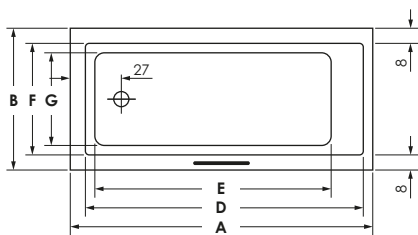

GENF MONO

Maße	160 x 75 x 46 cm	0024842
	170 x 75 x 46 cm	0024876
	180 x 80 x 46 cm	0024877

Preisgruppe	PG 1
Farbe	Weiß/Pergamon Weiß Matt (Preis auf Anfrage)

GENF MONO	A	B	C	D	E	F	G	H						Wasser- inhalt	Bauhöhe m. Füße	Bauhöhe m. Träger	Bauhöhe Whirlpool
160 / 75	160	75	46	147	125	59	49	20°						ca. 160 l	62-66 cm	62 cm	62,5-64,5 cm
170 / 75	170	75	46	157	135	59	49	21°						ca. 180 l	62-66 cm	62 cm	62,5-64,5 cm
180 / 80	180	80	46	167	145	64	54	20°						ca. 220 l	62-66 cm	62 cm	62,5-64,5 cm