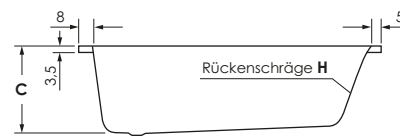

GENF MONO

Maße	160 x 75 x 46 cm	0024842
	170 x 75 x 46 cm	0024876
	180 x 80 x 46 cm	0024877

Preisgruppe	PG 1
Farbe	Weiß/Pergamon Weiß Matt (Preis auf Anfrage)

GENF MONO	A	B	C	D	E	F	G	H						Wasser- inhalt	Bauhöhe m. Füße	Bauhöhe m. Träger	Bauhöhe Whirlpool
160 / 75	160	75	46	147	125	59	49	20°						ca. 160 l	62-66 cm	62 cm	62,5-64,5 cm
170 / 75	170	75	46	157	135	59	49	21°						ca. 180 l	62-66 cm	62 cm	62,5-64,5 cm
180 / 80	180	80	46	167	145	64	54	20°						ca. 220 l	62-66 cm	62 cm	62,5-64,5 cm