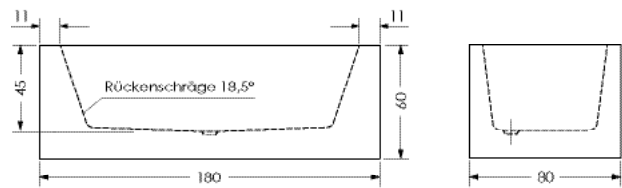

GENF 180 / 80 F

Maße 180 x 80 x 45 cm 0039402
Preisgruppe PG 1
Farbe Weiß

Maße 180 x 80 x 45 cm 0039402
Preisgruppe PG 1
Farbe Weiß Matt

GENF F	Wasser- inhalt	Bauhöhe	Gewicht
180 / 80	ca. 200 l	60 cm	ca. 57 kg