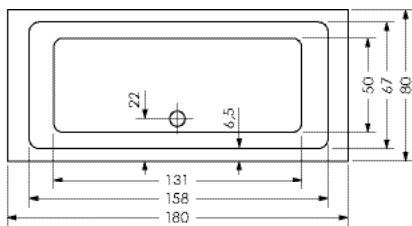

GENF 180 / 80 F

Maße 180 x 80 x 45 cm 0039402
Preisgruppe PG 1
Farbe Weiß

Maße 180 x 80 x 45 cm 0039402
Preisgruppe PG 1
Farbe Weiß Matt

GENF F	Wasser- inhalt	Bauhöhe	Gewicht
180 / 80	ca. 200 l	60 cm	ca. 57 kg