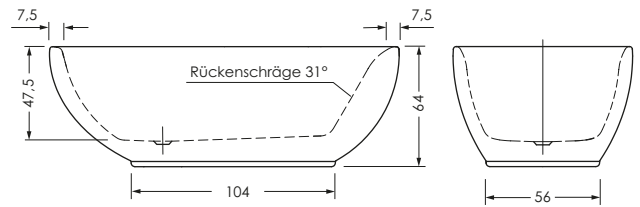

FERRARA MONO 185 / 95 F

Maße	185 x 95 x 47 cm	0031522
Preisgruppe	PG 1	
Farbe	Weiß	
<hr/>		
Maße	185 x 95 x 47 cm	0031522
Preisgruppe	PG 1	
Farbe	Weiß Matt	

FERRARA MONO	Wasser- inhalt	Bauhöhe	Gewicht
185 / 95 F	ca. 240 l	64 cm	ca. 53 kg