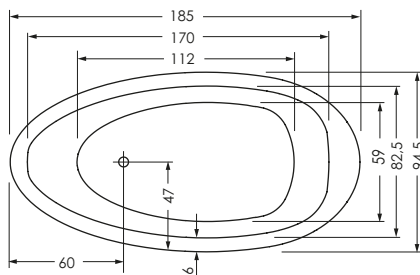

FERRARA MONO 185 / 95 F

Maße	185 x 95 x 47 cm	0031522
Preisgruppe	PG 1	
Farbe	Weiß	
<hr/>		
Maße	185 x 95 x 47 cm	0031522
Preisgruppe	PG 1	
Farbe	Weiß Matt	

FERRARA MONO	Wasser- inhalt	Bauhöhe	Gewicht
185 / 95 F	ca. 240 l	64 cm	ca. 53 kg