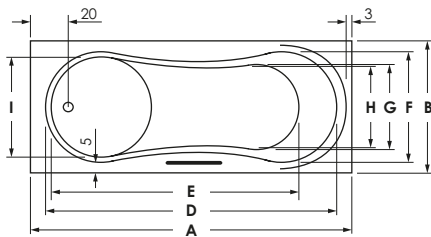

repaBAD®

im BAD zuhause.

DUBLIN

Maße **170 x 70 x 43 cm** 0002668
 170 x 75 x 43 cm 0002684

Preisgruppe PG 1
Farbe Weiß/Pergamon
 Weiß Matt (Preis auf Anfrage)

DUBLIN	A	B	C	D	E	F	G	H	I	J	K	Wasser- inhalt	Bauhöhe m. Füße	Bauhöhe m. Träger	Bauhöhe Whirlpool
170 / 70	170	70	43	154	131	58,5	45	43	53	8	28°	ca. 145 l	60-63 cm	58 cm	59,5-61,5 cm
170 / 75	170	75	43	156	131	63,5	51	46	58	7	28°	ca. 160 l	60-63 cm	58 cm	59,5-61,5 cm