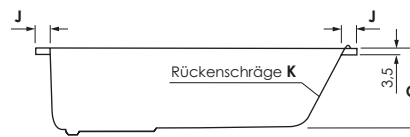

repaBAD®

im BAD zuhause.

DUBLIN

Maße **170 x 70 x 43 cm** 0002668
 170 x 75 x 43 cm 0002684

Preisgruppe PG 1
Farbe Weiß/Pergamon
 Weiß Matt (Preis auf Anfrage)

DUBLIN	A	B	C	D	E	F	G	H	I	J	K	Wasser- inhalt	Bauhöhe m. Füße	Bauhöhe m. Träger	Bauhöhe Whirlpool
170 / 70	170	70	43	154	131	58,5	45	43	53	8	28°	ca. 145 l	60-63 cm	58 cm	59,5-61,5 cm
170 / 75	170	75	43	156	131	63,5	51	46	58	7	28°	ca. 160 l	60-63 cm	58 cm	59,5-61,5 cm